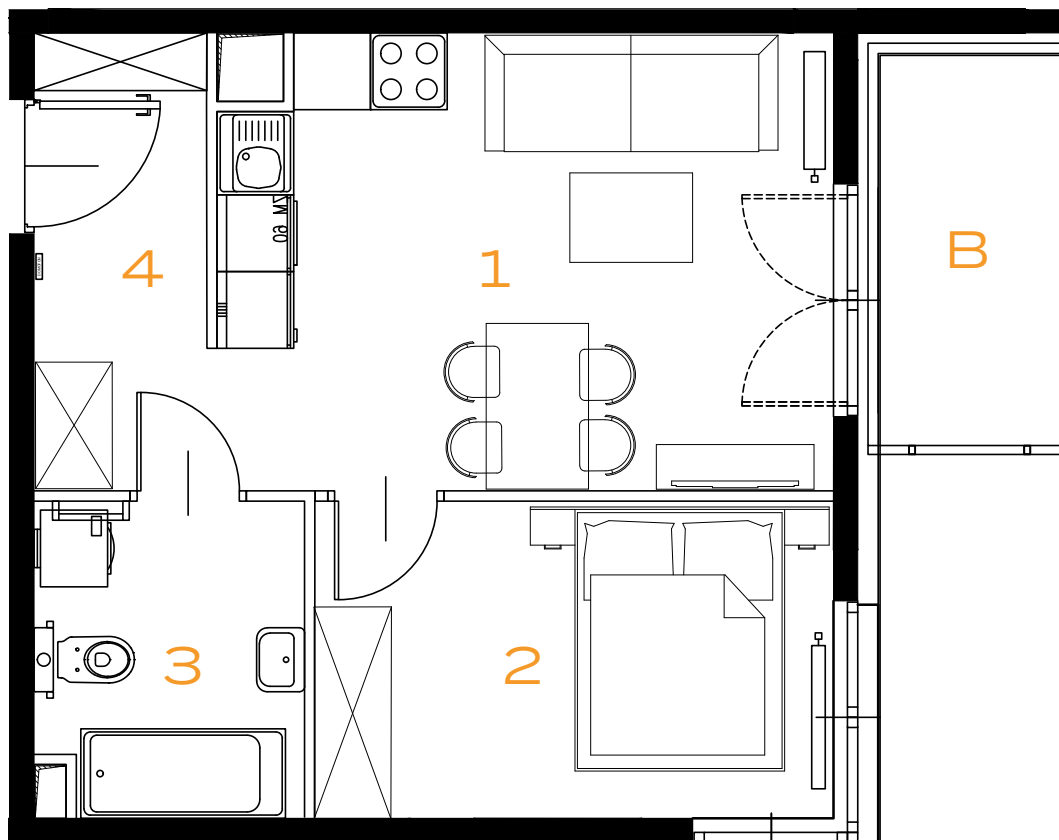

2 POKOJE | 36.66 m²

Przedstawiona aranżacja lokalu jest przykładowa, rysunki w tym zakresie mają charakter poglądowy.

1	POKÓJ Z ANEKSEM	15.96 m²
2	POKÓJ	10.72 m²
3	ŁAZIENKA	5.44 m²
4	PRZEDPOKÓJ	4.54 m²
B	BALKON	4.29 m²