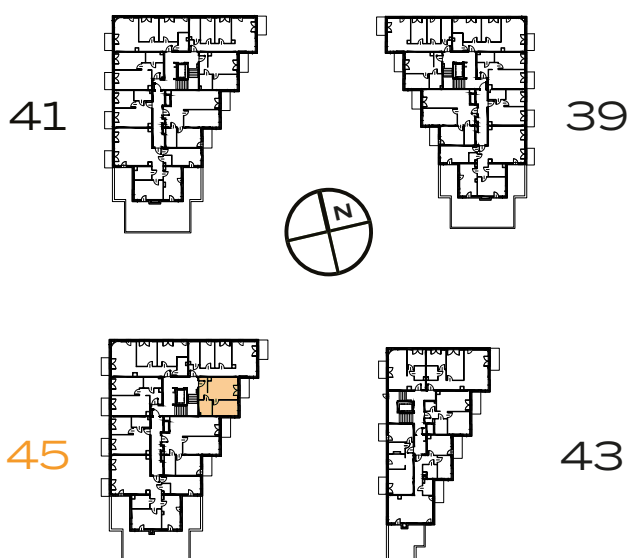

2 POKOJE | 36.66 m²

Przedstawiona aranżacja lokalu jest przykładowa, rysunki w tym zakresie mają charakter poglądowy.

1	POKÓJ Z ANEKSEM	15.96 m²
2	POKÓJ	10.72 m²
3	ŁAZIENKA	5.44 m²
4	PRZEDPOKÓJ	4.54 m²
B	BALKON	4.29 m²