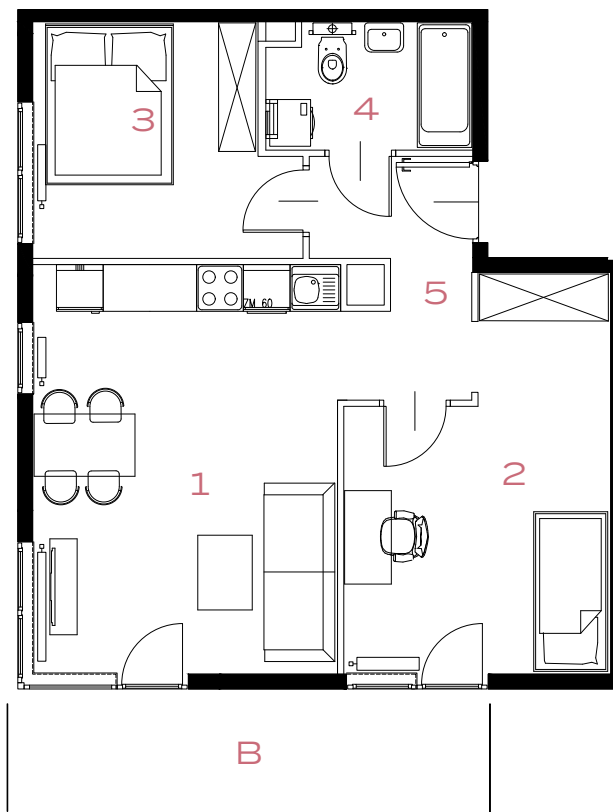

BUDYNEK
57A

PIĘTRO
3

MIESZKANIE
36

OZON

ETAP 5

3 POKOJE | 54.14 m²

Przedstawiona aranżacja lokalu jest przykładowa, rysunki w tym zakresie mają charakter poglądowy.

59

59A

57A

1	POKÓJ + ANEKS KUCHENNY	20.47 m²
2	POKÓJ	14.60 m²
3	POKÓJ	9.53 m²
4	ŁAZIENKA	4.19 m²
5	PRZEDPOKÓJ	5.35 m²
B	BALKON	8.56 m²

MEGAPOLIS

www.osiedleozone.pl

biuro@megapolis.pl

(12) 300 00 77