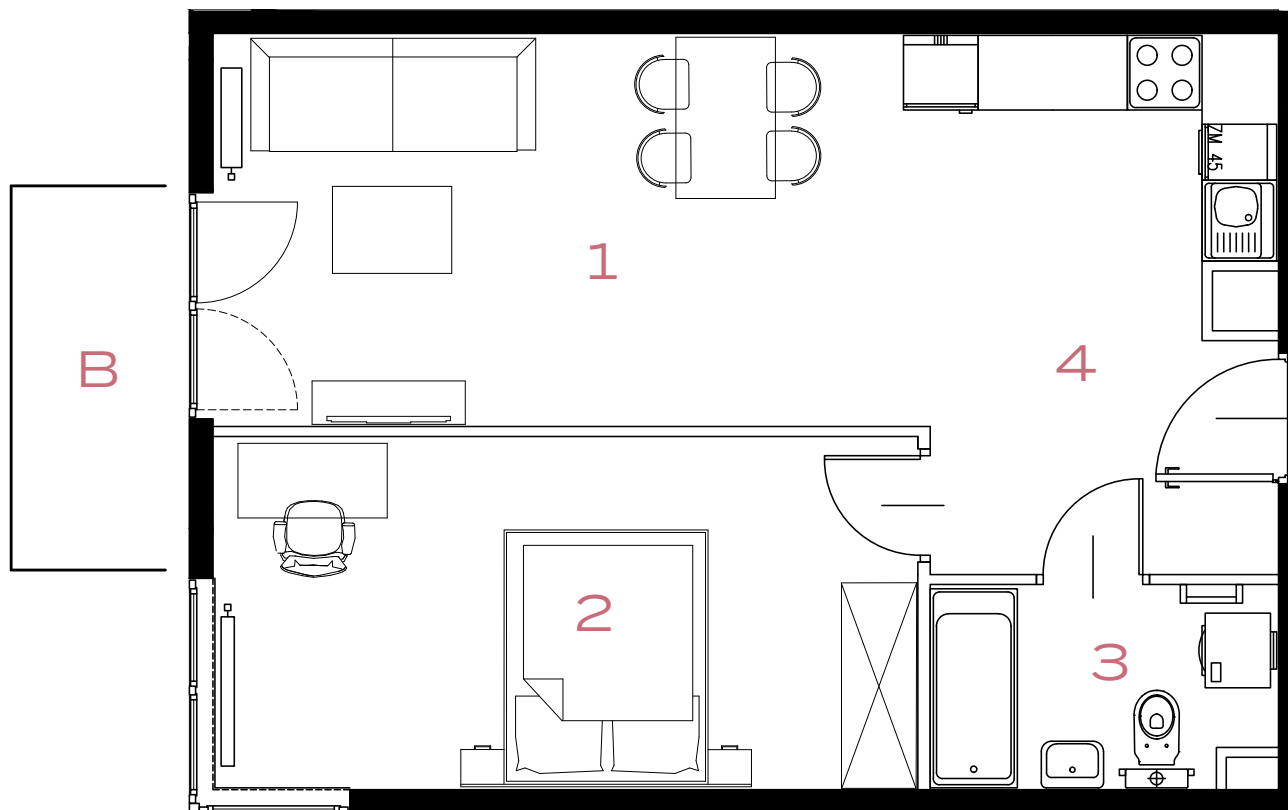

BUDYNEK
57A

PIĘTRO
4

MIESZKANIE
54

OZON

2 POKOJE | 50.06 m²

ETAP 5

Przedstawiona aranżacja lokalu jest przykładowa, rysunki w tym zakresie mają charakter poglądowy.

59

59A

57A

1	POKÓJ + ANEKS KUCHENNY	24.46 m²
2	POKÓJ	15.93 m²
3	ŁAZIENKA	4.41 m²
4	PRZEDPOKÓJ	5.26 m²
B	BALKON	3.59 m²