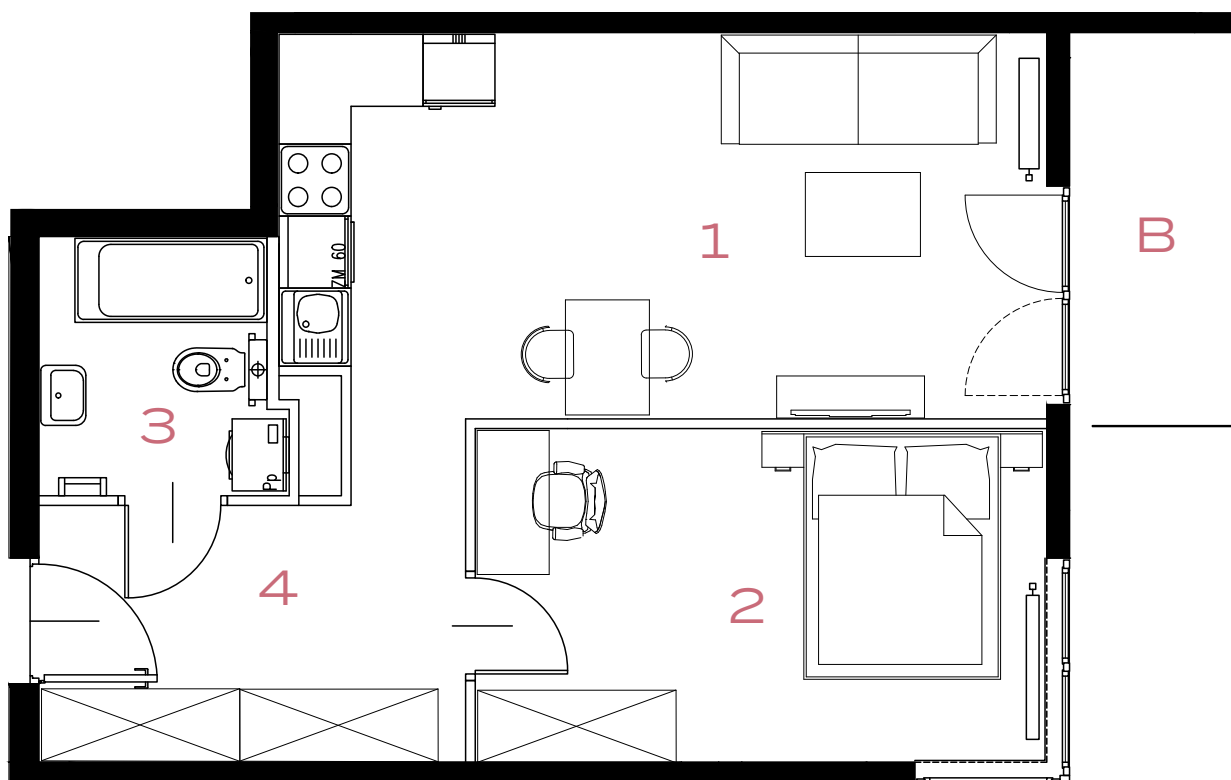

BUDYNEK
57A

PIĘTRO
5

MIESZKANIE
59

OZON

2 POKOJE | 45.76 m²

ETAP 5

Przedstawiona aranżacja lokalu jest przykładowa, rysunki w tym zakresie mają charakter poglądowy.

59

59A

57A

1	POKÓJ + ANEKS KUCHENNY	20.85 m²
2	POKÓJ	13.14 m²
3	ŁAZIENKA	4.22 m²
4	PRZEDPOKÓJ	7.55 m²
B	BALKON	3.68 m²