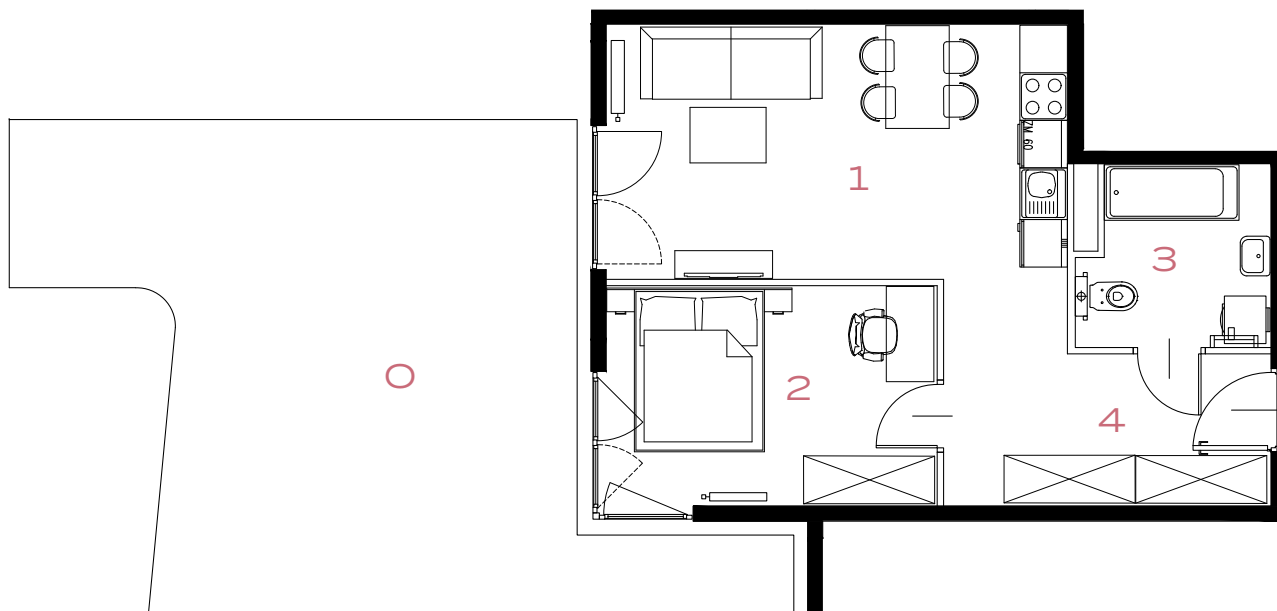

BUDYNEK
59

PIĘTRO
0

MIESZKANIE
3

OZON
ETAP 5

2 POKOJE | 44.68 m²

Przedstawiona aranżacja lokalu jest przykładowa, rysunki w tym zakresie mają charakter poglądowy.

59

59A

57A

1	POKÓJ + ANEKS KUCHENNY	18.57 m²
2	POKÓJ	11.52 m²
3	ŁAZIENKA	5.25 m²
4	PRZEDPOKÓJ	9.34 m²
0	OGRÓDEK	39.16 m²