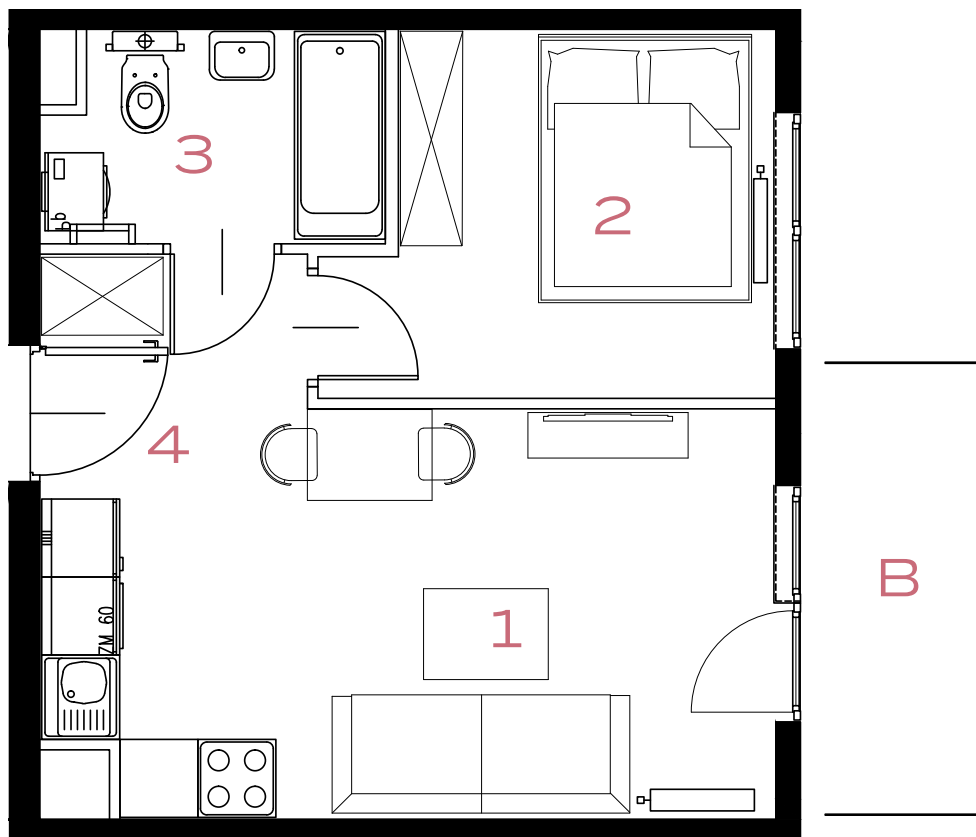

BUDYNEK

59

PIĘTRO

3

MIESZKANIE

35

OZON

ETAP 5

2 POKOJE | 32.73 m²

Przedstawiona aranżacja lokalu jest przykładowa, rysunki w tym zakresie mają charakter poglądowy.

59

59A

57A

1	POKÓJ + ANEKS KUCHENNY	16.22 m²
2	POKÓJ	8.86 m²
3	ŁAZIENKA	4.12 m²
4	PRZEDPOKÓJ	3.53 m²
B	BALKON	4.06 m²