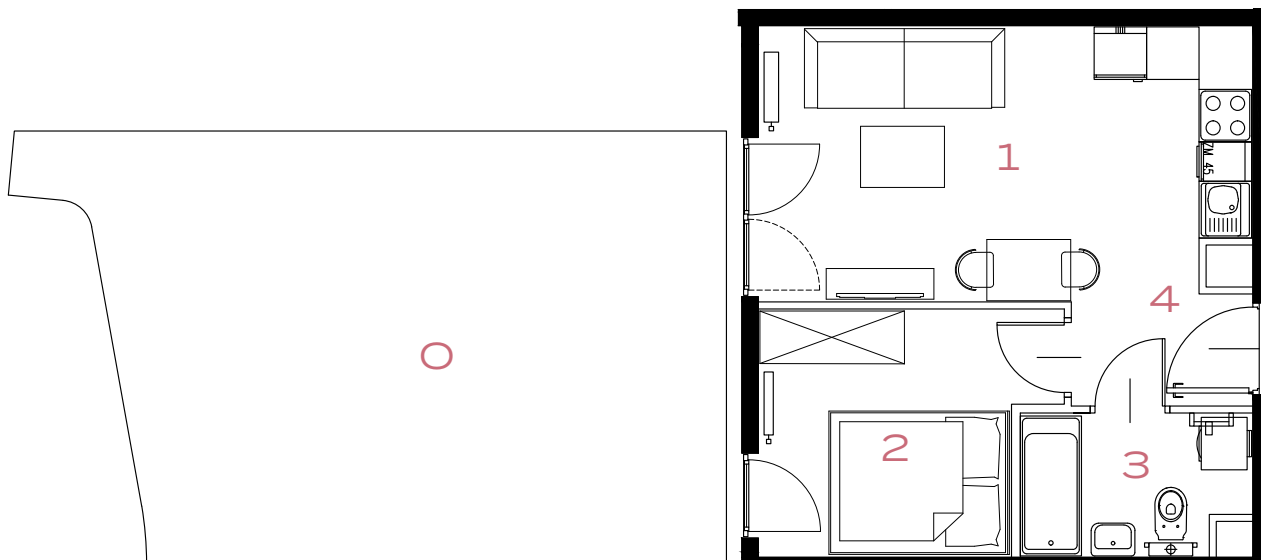

BUDYNEK

59

PIĘTRO

0

MIESZKANIE

4

OZON

ETAP 5

2 POKOJE | 32.65 m²

Przedstawiona aranżacja lokalu jest przykładowa, rysunki w tym zakresie mają charakter poglądowy.

1	POKÓJ + ANEKS KUCHENNY	17.25 m²
2	POKÓJ	8.78 m²
3	ŁAZIENKA	4.12 m²
4	PRZEDPOKÓJ	2.50 m²
0	OGRÓDEK	35.30 m²