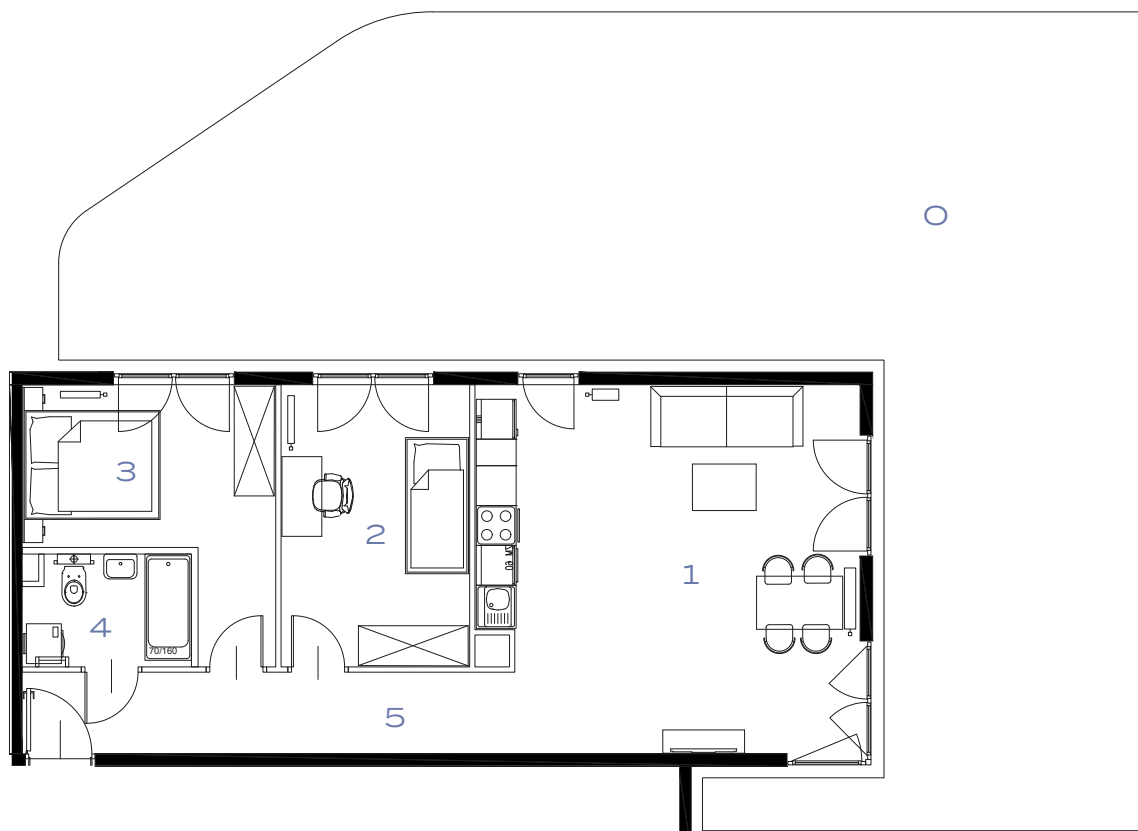

3 POKOJE | 67.43 m²

Przedstawiona aranżacja lokalu jest przykładowa, rysunki w tym zakresie mają charakter poglądowy.

63

61

63A

61A

1	POKÓJ + ANEKS KUCHENNY	30.84 m²
2	POKÓJ	12.02 m²
3	POKÓJ	11.42 m²
4	ŁAZIENKA	4.17 m²
5	PRZEDPOKÓJ	8.98 m²
O	OGRÓDEK	107.09 m²