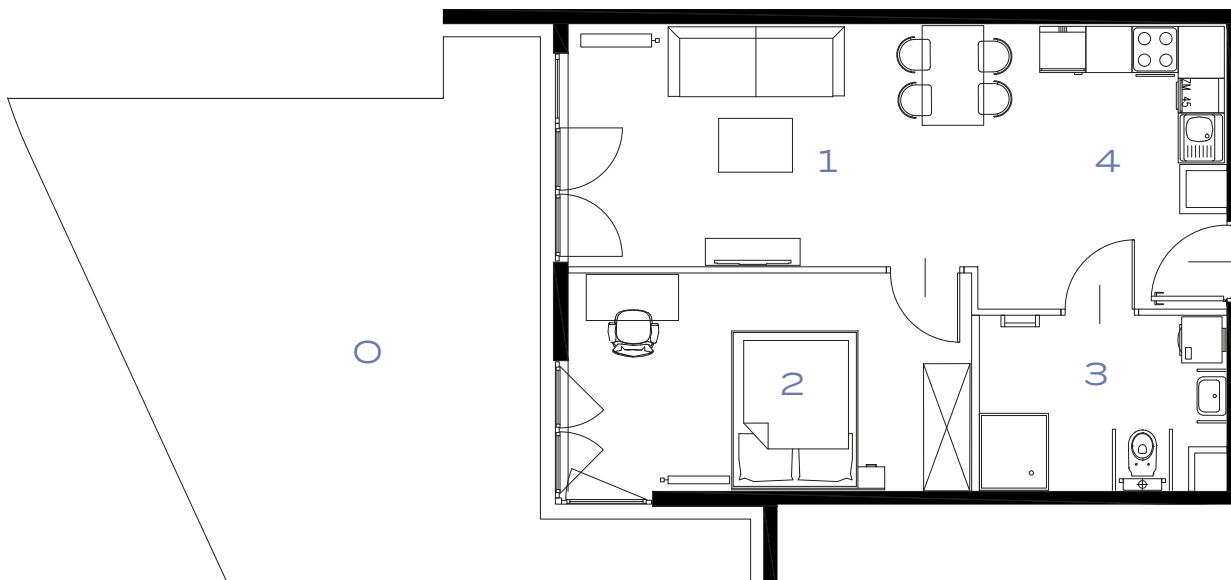

BUDYNEK
61

PIĘTRO
0

MIESZKANIE
2

OZON
ETAP 6

2 POKOJE | 50.15 m²

Przedstawiona aranżacja lokalu jest przykładowa, rysunki w tym zakresie mają charakter poglądowy.

1	POKÓJ + ANEKS KUCHENNY	24.31 m²
2	POKÓJ	14.79 m²
3	ŁAZIENKA	7.05 m²
4	PRZEDPOKÓJ	4.00 m²
0	OGRÓDEK	37.42 m²