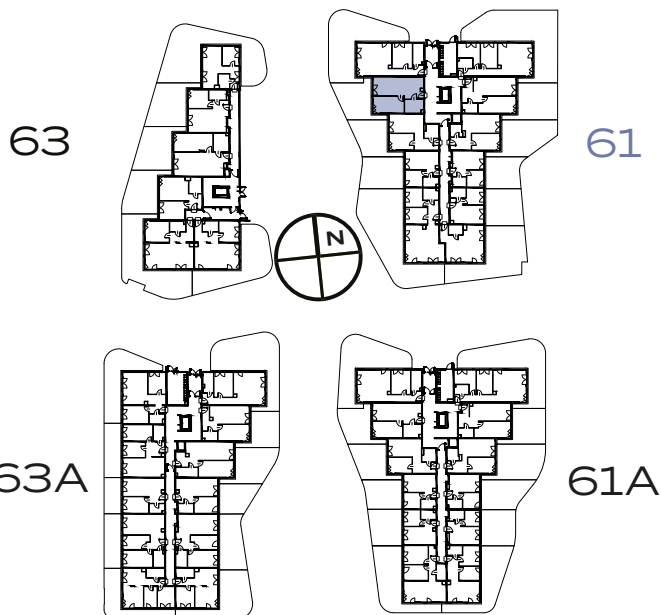

BUDYNEK
61

PIĘTRO
0

MIESZKANIE
2

OZON
ETAP 6

2 POKOJE | 50.15 m²

Przedstawiona aranżacja lokalu jest przykładowa, rysunki w tym zakresie mają charakter poglądowy.

1	POKÓJ + ANEKS KUCHENNY	24.31 m²
2	POKÓJ	14.79 m²
3	ŁAZIENKA	7.05 m²
4	PRZEDPOKÓJ	4.00 m²
0	OGRÓDEK	37.42 m²