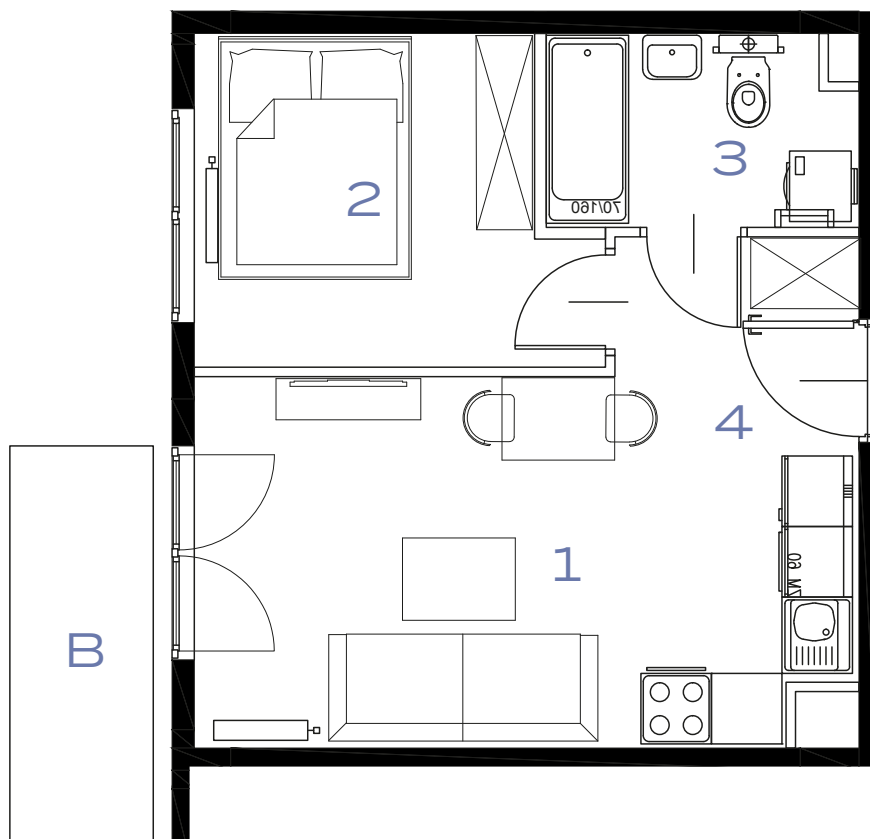

BUDYNEK
61

PIĘTRO
2

MIESZKANIE
26

OZON
ETAP 6

2 POKOJE | 32.79 m²

Przedstawiona aranżacja lokalu jest przykładowa, rysunki w tym zakresie mają charakter poglądowy.

63

61

63A

61A

1	POKÓJ + ANEKS KUCHENNY	16.22 m ²
2	POKÓJ	8.78 m ²
3	ŁAZIENKA	4.21 m ²
4	PRZEDPOKÓJ	3.58 m ²
B	BALKON	4.11 m ²