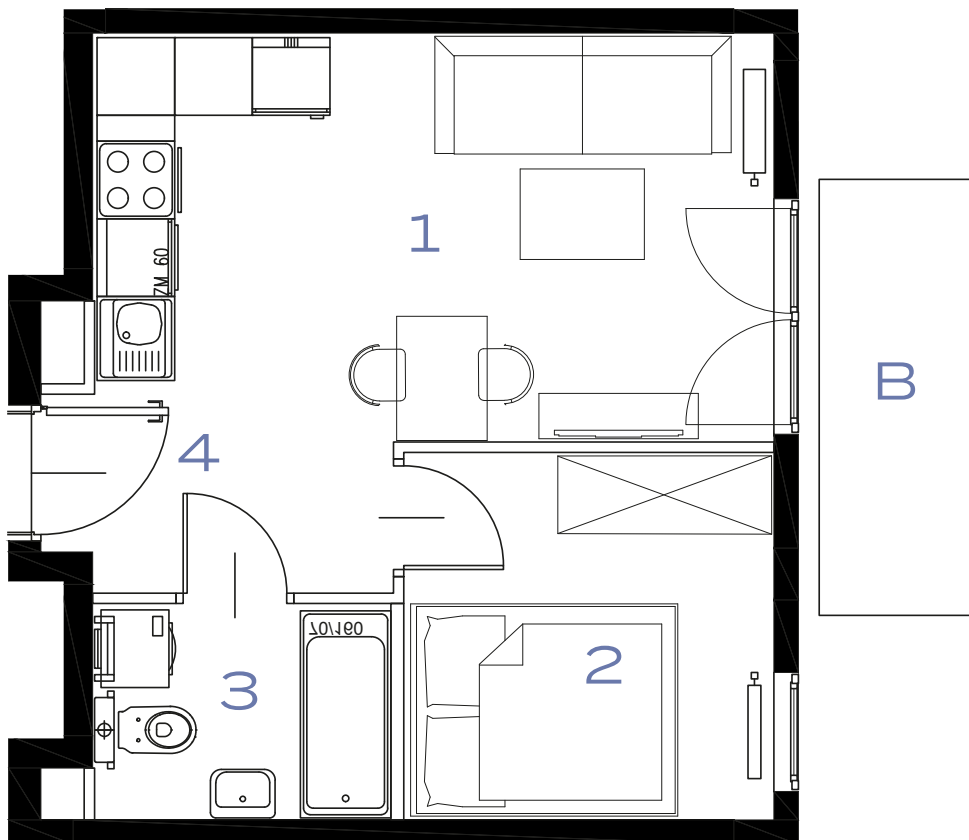

BUDYNEK
61

PIĘTRO
2

MIESZKANIE
30

OZON
ETAP 6

2 POKOJE | 31.54 m²

Przedstawiona aranżacja lokalu jest przykładowa, rysunki w tym zakresie mają charakter poglądowy.

63

61

63A

61A

1	POKÓJ + ANEKS KUCHENNY	15.64 m ²
2	POKÓJ	8.03 m ²
3	ŁAZIENKA	3.82 m ²
4	PRZEDPOKÓJ	4.05 m ²
B	BALKON	4.11 m ²