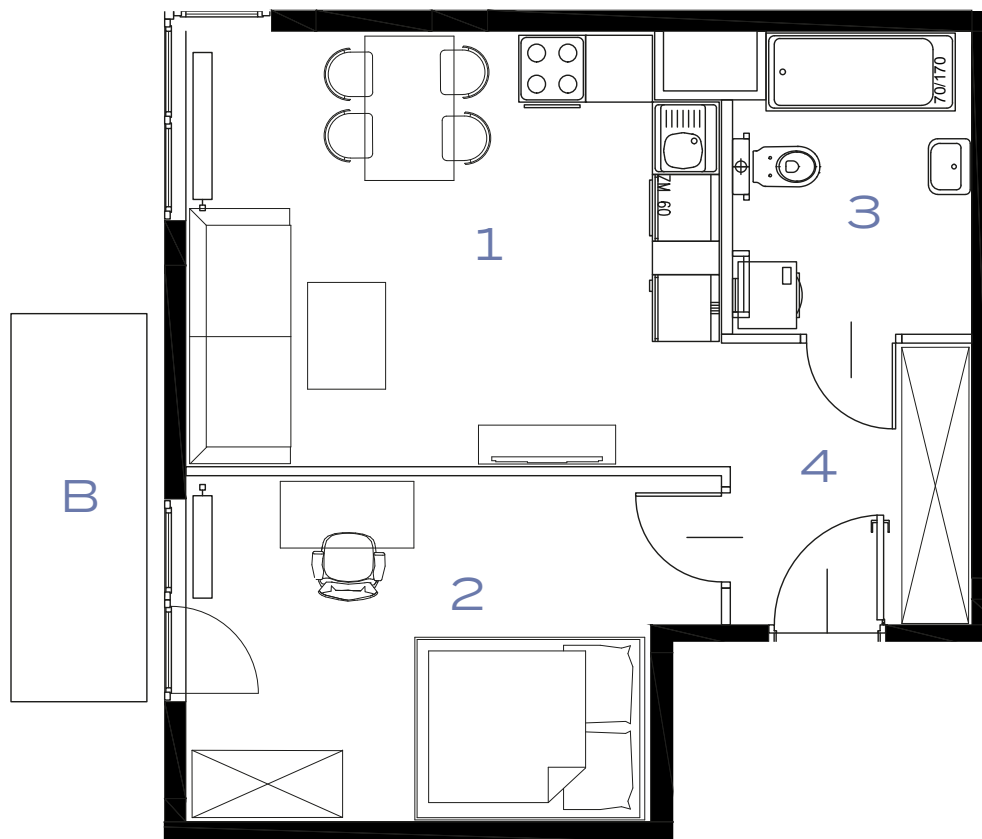

BUDYNEK
63

PIĘTRO
2

MIESZKANIE
15

OZON

2 POKOJE | 43.39 m²

ETAP 6

Przedstawiona aranżacja lokalu jest przykładowa, rysunki w tym zakresie mają charakter poglądowy.

63

61

63A

61A

1	POKÓJ + ANEKS KUCHENNY	18.32 m ²
2	POKÓJ	13.74 m ²
3	ŁAZIENKA	5.82 m ²
4	PRZEDPOKÓJ	5.51 m ²
B	BALKON	4.25 m ²