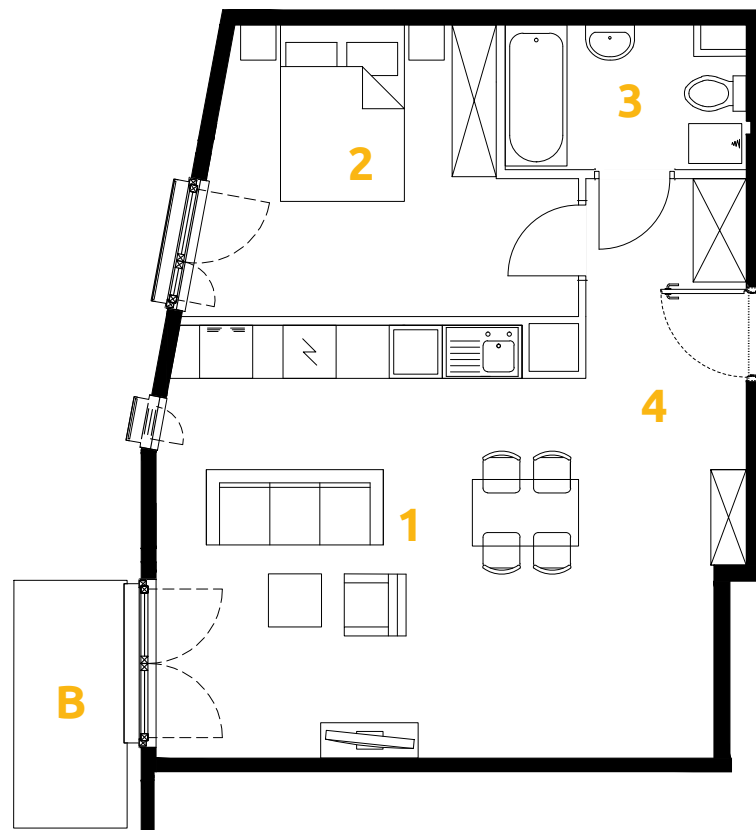

Tu żyj. Tu mieszkaj.

1	POKÓJ + ANEKS KUCHENNY	22.97 m ²
2	POKÓJ	12.09 m ²
3	ŁAZIENKA	4.20 m ²
4	PRZEDPOKÓJ	10.96 m ²
B	BALKON	3.58 m ²

2 POKOJE | 50.22m²

Budynek: 28

Piętro: 1

Mieszkanie: 37

Przedstawiona aranżacja lokalu jest przykładowa, rysunki w tym zakresie mają charakter poglądowy.