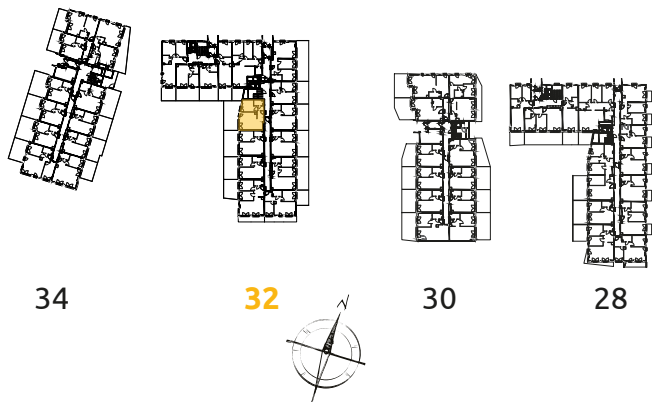

O₃
OSIEDLE
OSZKON
ETAP 7

Tu żyj. Tu mieszkaj.

1	POKÓJ ANEKS KUCHENNY	25.98 m ²
2	POKÓJ	12.07 m ²
3	ŁAZIENKA	4.25 m ²
4	PRZEDPOKÓJ	7.99 m ²
O	OGRÓDEK	33.12 m ²

2 POKOJE | 50.29m²

Budynek: 32

Piętro: 0

Mieszkanie: 35