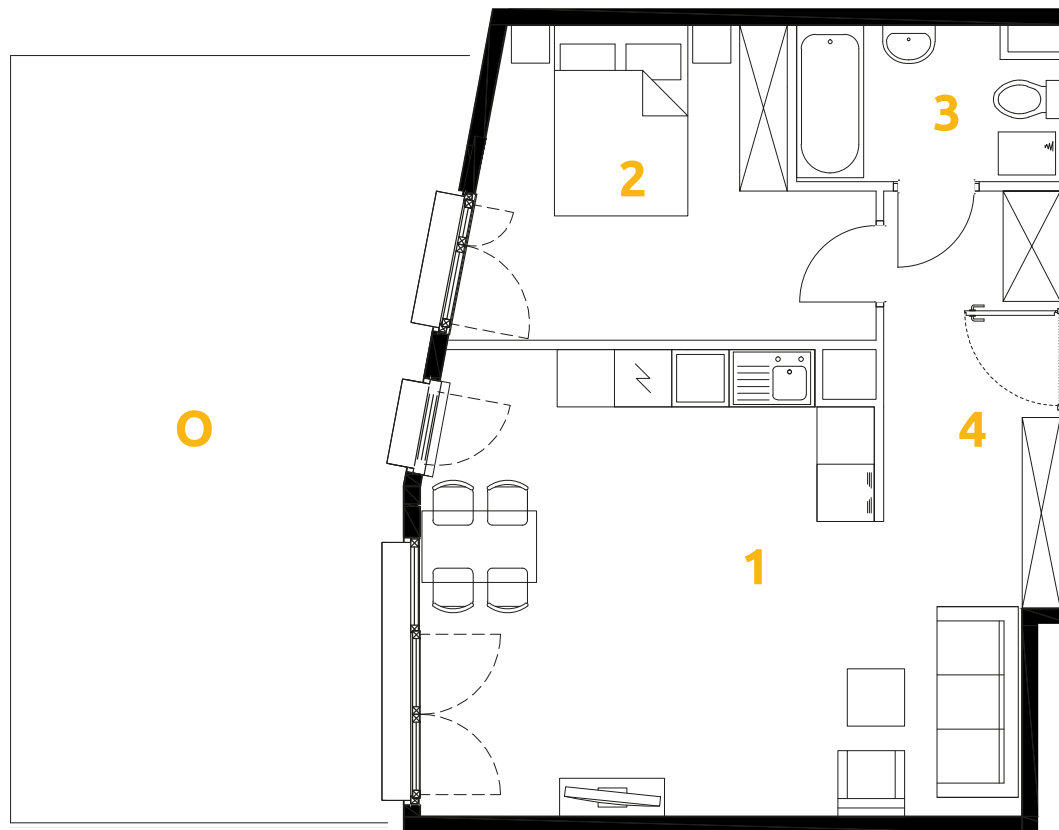

O₃
OSIEDLE
OSZKON
ETAP 7

Tu żyj. Tu mieszkaj.

1	POKÓJ ANEKS KUCHENNY	25.98 m ²
2	POKÓJ	12.07 m ²
3	ŁAZIENKA	4.25 m ²
4	PRZEDPOKÓJ	7.99 m ²
O	OGRÓDEK	33.12 m ²

2 POKOJE | 50.29m²

Budynek: 32

Piętro: 0

Mieszkanie: 35