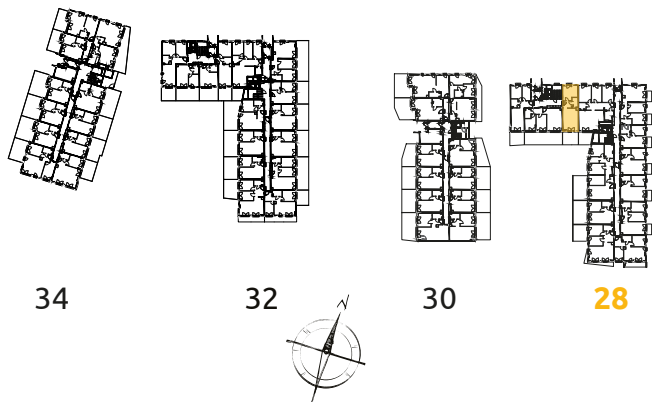

Tu żyj. Tu mieszkaj.

1	POKÓJ + ANEKS KUCHENNY	24.56 m ²
2	POKÓJ	15.46 m ²
3	ŁAZIENKA	4.34 m ²
4	PRZEDPOKÓJ	4.60 m ²
O	OGRÓDEK	14.31 m ²

2 POKOJE | 48.96 m²

Budynek: 28

Piętro: 0

Mieszkanie: 1

Przedstawiona aranżacja lokalu jest przykładowa, rysunki w tym zakresie mają charakter poglądowy.