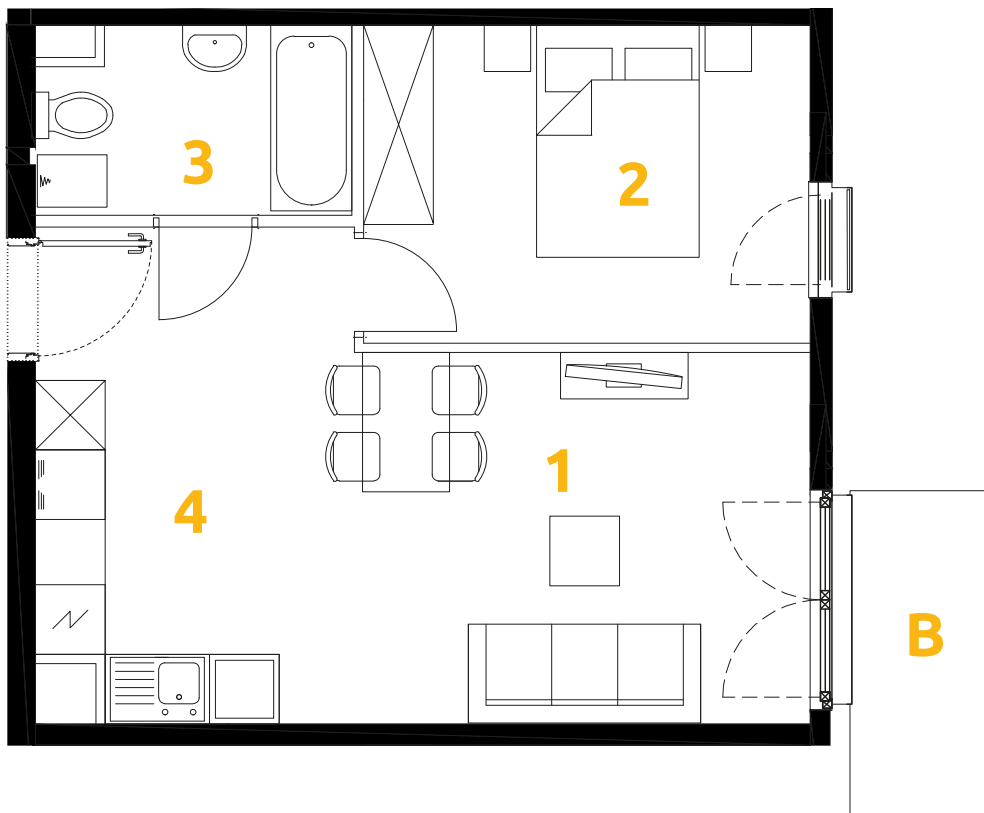

Tu żyj. Tu mieszkaj.

1	POKÓJ + ANEKS KUCHENNY	19.27 m ²
2	POKÓJ	10.45 m ²
3	ŁAZIENKA	4.20 m ²
4	PRZEDPOKÓJ	4.49 m ²
B	BALKON	3.58 m ²

2 POKOJE | 38.41 m²

Budynek: 28

Piętro: 1

Mieszkanie: 29

Przedstawiona aranżacja lokalu jest przykładowa, rysunki w tym zakresie mają charakter poglądowy.