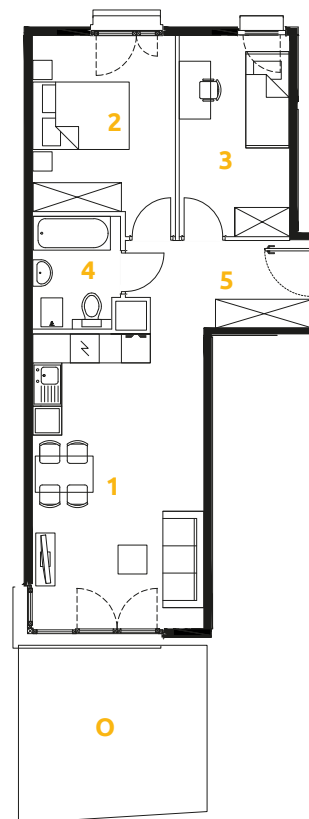

O₃
OSIEDLE
OSZKON
ETAP 7

Tu żyj. Tu mieszkaj.

1	POKÓJ + ANEKS KUCHENNY	21.70 m ²
2	POKÓJ	11.31 m ²
3	POKÓJ	9.48 m ²
4	ŁAZIENKA	4.13 m ²
5	PRZEDPOKÓJ	6.66 m ²
O	OGRÓDEK	24.80 m ²

3 POKOJE | 53.28m²

Budynek: 28

Piętro: 0

Mieszkanie: 3

Przedstawiona aranżacja lokalu jest przykładowa, rysunki w tym zakresie mają charakter poglądowy.

Biurow sprzedaży:
ul. Stefana Banacha 39/U1
31-235 Kraków

www.osiedleozon.pl
biuro@megapolis.pl
(12) 300 00 77