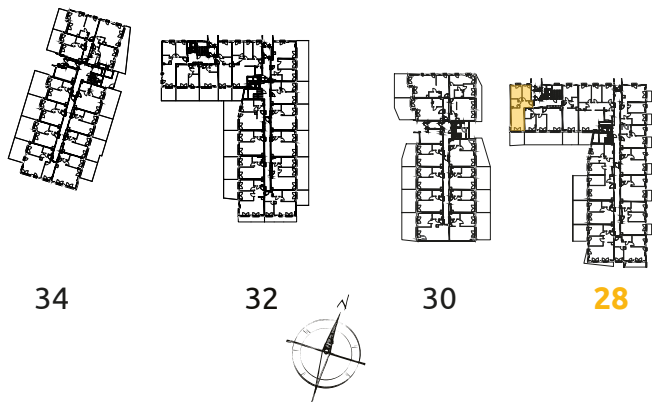

O₃
OSIEDLE
OSZKON
ETAP 7

Tu żyj. Tu mieszkaj.

1	POKÓJ + ANEKS KUCHENNY	21.70 m ²
2	POKÓJ	11.31 m ²
3	POKÓJ	9.48 m ²
4	ŁAZIENKA	4.13 m ²
5	PRZEDPOKÓJ	6.66 m ²
O	OGRÓDEK	24.80 m ²

3 POKOJE | 53.28m²

Budynek: 28

Piętro: 0

Mieszkanie: 3

Przedstawiona aranżacja lokalu jest przykładowa, rysunki w tym zakresie mają charakter poglądowy.

Biurow sprzedaży:
ul. Stefana Banacha 39/U1
31-235 Kraków

www.osiedleozon.pl
biuro@megapolis.pl
(12) 300 00 77