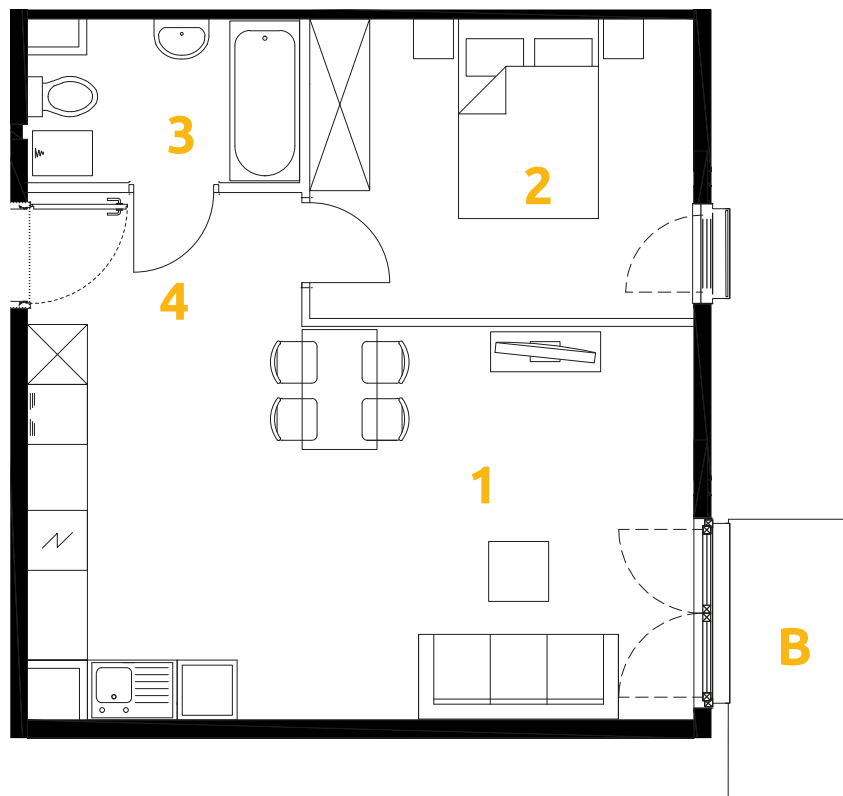

Tu żyj. Tu mieszkaj.

1	POKÓJ + ANEKS KUCHENNY	24.84 m <sup>2</sup>
2	POKÓJ	11.43 m <sup>2</sup>
3	ŁAZIENKA	4.20 m <sup>2</sup>
4	PRZEDPOKÓJ	4.54 m <sup>2</sup>
B	BALKON	3.60 m <sup>2</sup>

**2 POKOJE | 45.01 m<sup>2</sup>**

**Budynek: 28**

**Piętro: 1**

**Mieszkanie: 31**

Przedstawiona aranżacja lokalu jest przykładowa, rysunki w tym zakresie mają charakter poglądowy.

Biuro sprzedaży:  
ul. Stefana Banacha 39/U1  
31-235 Kraków