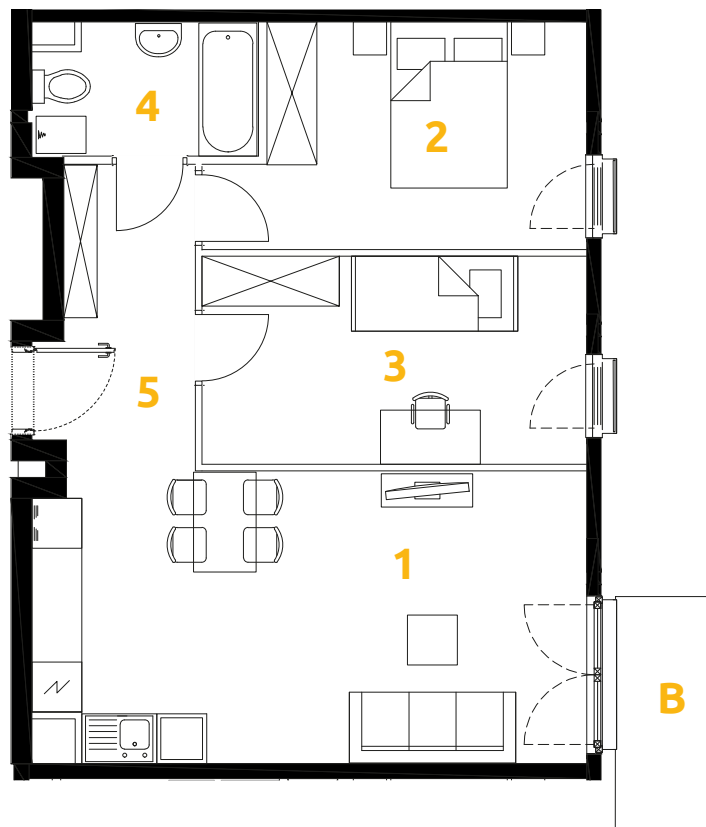

Tu żyj. Tu mieszkaj.

| | | |
|---|------------------------|----------------------|
| 1 | POKÓJ + ANEKS KUCHENNY | 22.78 m ² |
| 2 | POKÓJ | 11.52 m ² |
| 3 | POKÓJ | 11.25 m ² |
| 4 | ŁAZIENKA | 4.14 m ² |
| 5 | PRZEDPOKÓJ | 6.20 m ² |
| B | BALKON | 3.60 m ² |

3 POKOJE | 55.89m²

Budynek: 28

Piętro: 1

Mieszkanie: 32

Przedstawiona aranżacja lokalu jest przykładowa, rysunki w tym zakresie mają charakter poglądowy.

Biuro sprzedaży:
ul. Stefana Banacha 39/U1
31-235 Kraków