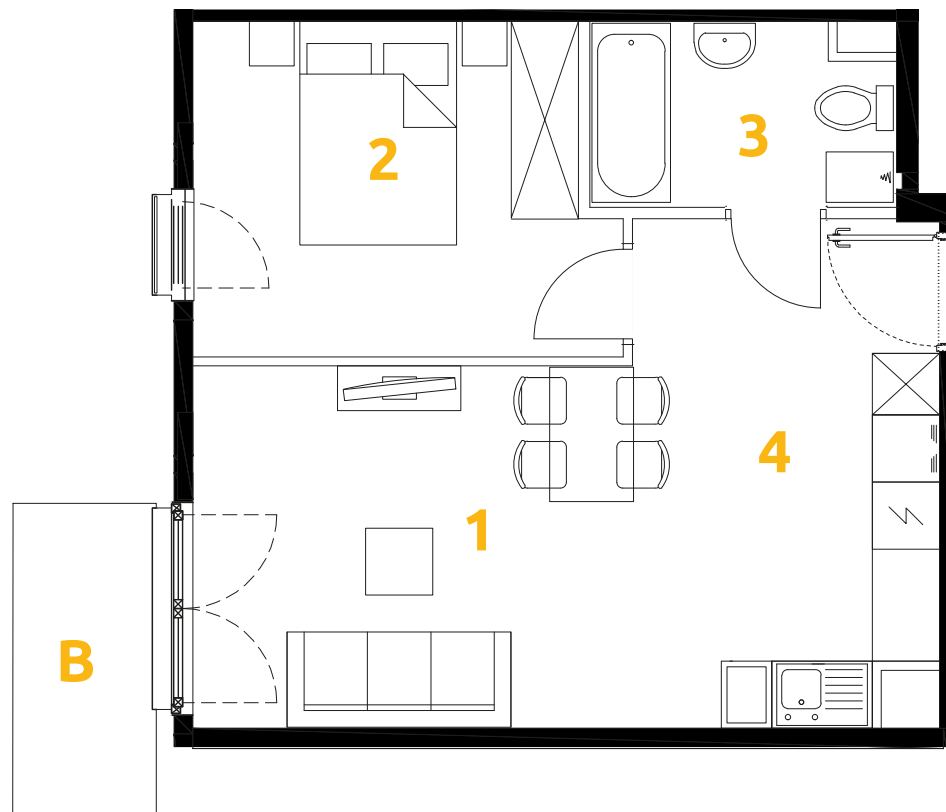

Tu żyj. Tu mieszkaj.

1	POKÓJ + ANEKS KUCHENNY	20.58 m ²
2	POKÓJ	10.73 m ²
3	ŁAZIENKA	4.29 m ²
4	PRZEDPOKÓJ	4.07 m ²
B	BALKON	3.58 m ²

2 POKOJE | 39.67 m²

Budynek: 28

Piętro: 1

Mieszkanie: 35

Przedstawiona aranżacja lokalu jest przykładowa, rysunki w tym zakresie mają charakter poglądowy.