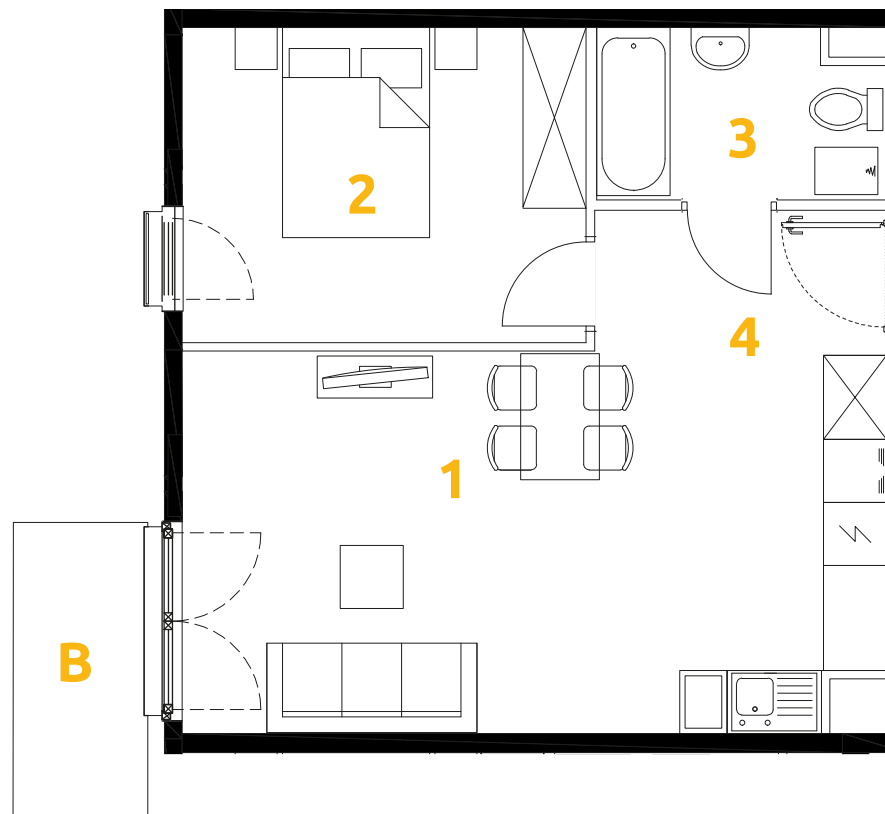

Tu żyj. Tu mieszkaj.

1	POKÓJ + ANEKS KUCHENNY	22.68 m <sup>2</sup>
2	POKÓJ	11.47 m <sup>2</sup>
3	ŁAZIENKA	4.30 m <sup>2</sup>
4	PRZEDPOKÓJ	4.80 m <sup>2</sup>
B	BALKON	3.58 m <sup>2</sup>

**2 POKOJE | 43.25m<sup>2</sup>**

**Budynek: 28**

**Piętro: 1**

**Mieszkanie: 36**

Przedstawiona aranżacja lokalu jest przykładowa, rysunki w tym zakresie mają charakter poglądowy.

Biuro sprzedaży:  
ul. Stefana Banacha 39/U1  
31-235 Kraków