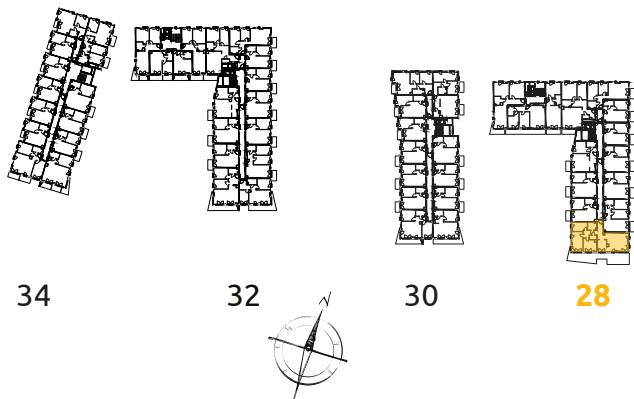

Tu żyj. Tu mieszkaj.

1	POKÓJ	28.64 m ²
2	POKÓJ	16.00 m ²
3	POKÓJ	11.51 m ²
4	POKÓJ	10.00 m ²
5	KUCHNIA	8.68 m ²
6	ŁAZIENKA	4.83 m ²
7	TOALETA	2.17 m ²
8	PRZEDPOKÓJ	14.42 m ²
T	TARAS	44.27 m ²

4 POKOJE | 96.25 m²

Budynek: 28

Piętro: 4

Mieszkanie: 69

Przedstawiona aranżacja lokalu jest przykładowa, rysunki w tym zakresie mają charakter poglądowy.

Biurow sprzedaży:
ul. Stefana Banacha 39/U1
31-235 Kraków

www.osiedleozon.pl
biuro@megapolis.pl
(12) 300 00 77