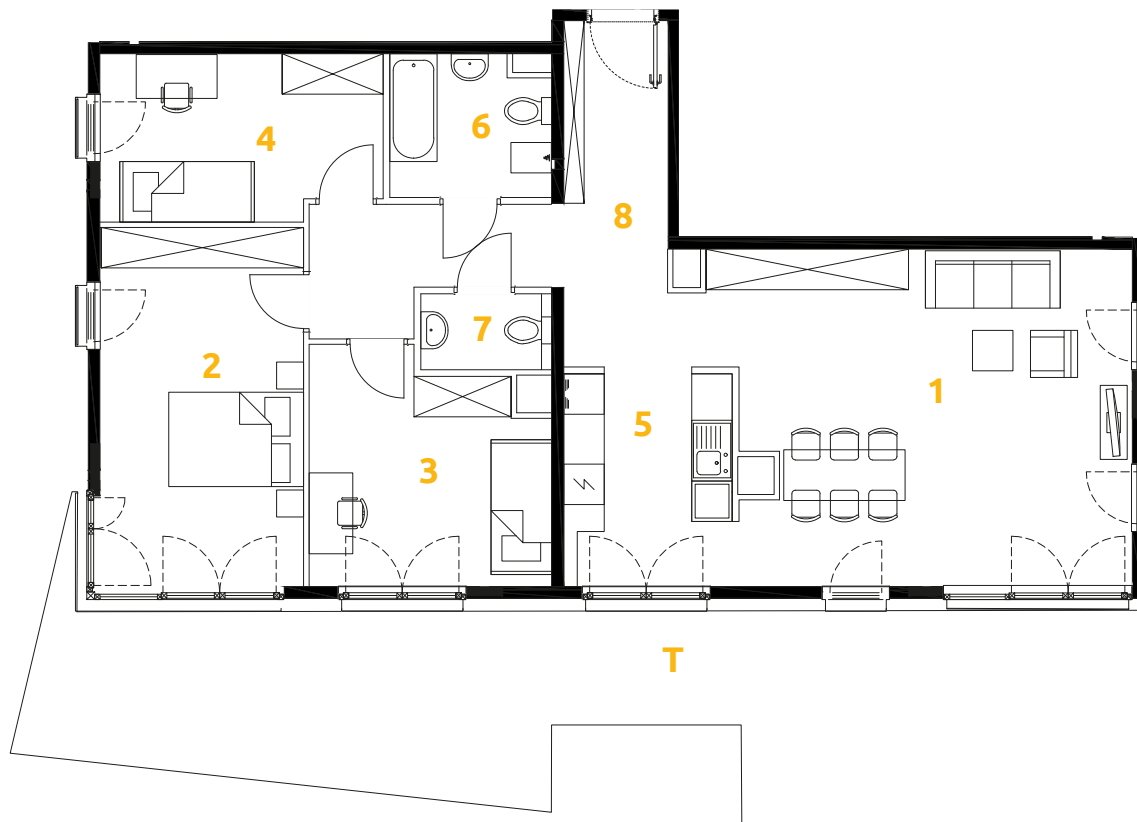

Tu żyj. Tu mieszkaj.

1	POKÓJ	28.64 m ²
2	POKÓJ	16.00 m ²
3	POKÓJ	11.51 m ²
4	POKÓJ	10.00 m ²
5	KUCHNIA	8.68 m ²
6	ŁAZIENKA	4.83 m ²
7	TOALETA	2.17 m ²
8	PRZEDPOKÓJ	14.42 m ²
T	TARAS	44.27 m ²

4 POKOJE | 96.25 m²

Budynek: 28

Piętro: 4

Mieszkanie: 69

Przedstawiona aranżacja lokalu jest przykładowa, rysunki w tym zakresie mają charakter poglądowy.

Biurow sprzedaży:
ul. Stefana Banacha 39/U1
31-235 Kraków

www.osiedleozon.pl
biuro@megapolis.pl
(12) 300 00 77