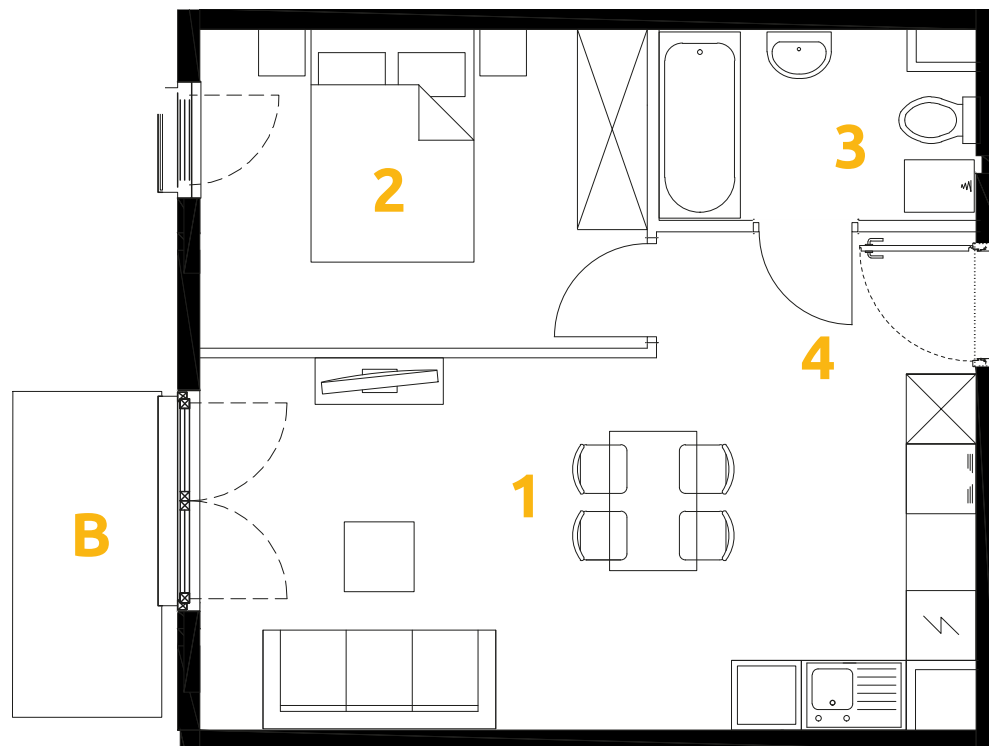

Tu żyj. Tu mieszkaj.

1	POKÓJ + ANEKS KUCHENNY	19.64 m ²
2	POKÓJ	10.39 m ²
3	ŁAZIENKA	4.23 m ²
4	PRZEDPOKÓJ	4.04 m ²
B	BALKON	3.58 m ²

2 POKOJE | 38.30m²

Budynek: 30

Piętro: 3

Mieszkanie: 41

Przedstawiona aranżacja lokalu jest przykładowa, rysunki w tym zakresie mają charakter poglądowy.