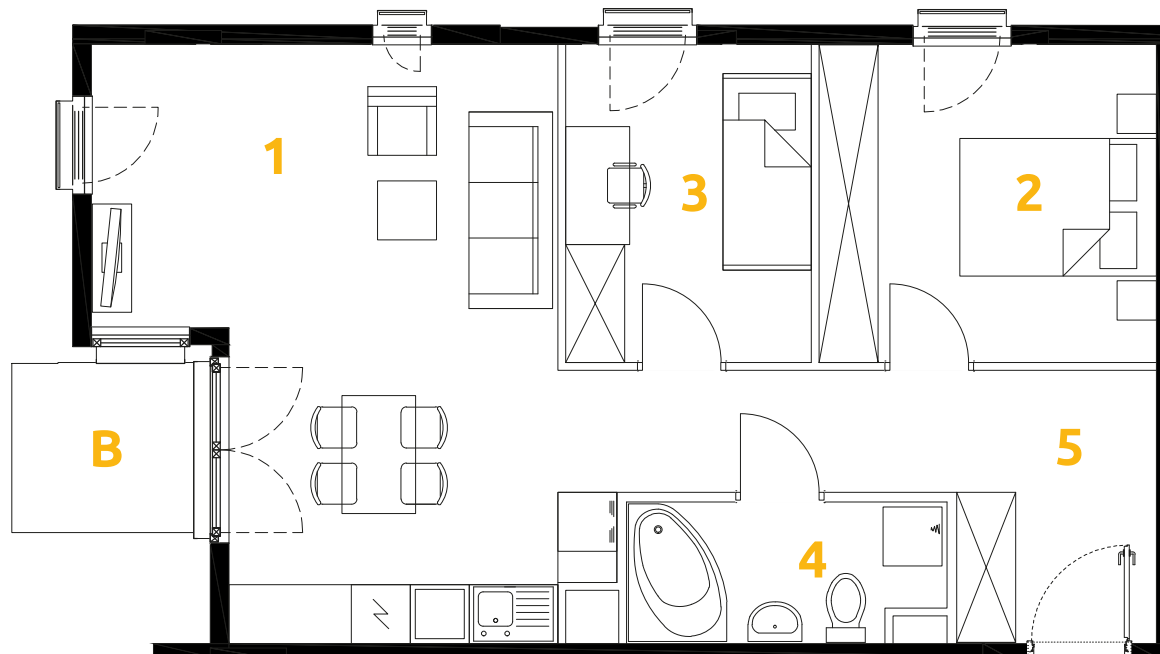

O₃
OSIEDLE
OSZKON
ETAP 7

Tu żyj. Tu mieszkaj.

1	POKÓJ + ANEKS KUCHENNY	25.52 m ²
2	POKÓJ	11.01 m ²
3	POKÓJ	8.06 m ²
4	ŁAZIENKA	4.43 m ²
5	PRZEDPOKÓJ	9.86 m ²
B	BALKON	3.25 m ²

3 POKOJE | 58.88m²

Budynek: 30

Piętro: 3

Mieszkanie: 46

34

32

30

28

Przedstawiona aranżacja lokalu jest przykładowa, rysunki w tym zakresie mają charakter poglądowy.

Biurow sprzedaży:
ul. Stefana Banacha 39/U1
31-235 Kraków