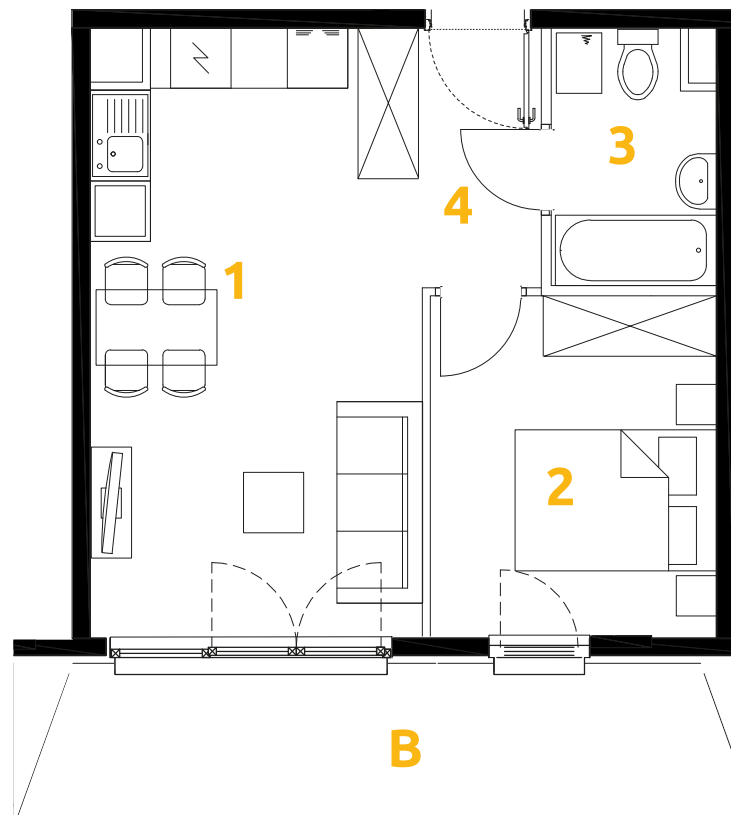

Tu żyj. Tu mieszkaj.

1	POKÓJ + ANEKS KUCHENNY	18.36 m ²
2	POKÓJ	9.56 m ²
3	ŁAZIENKA	3.92 m ²
4	PRZEDPOKÓJ	4.13 m ²
B	BALKON	9.03 m ²

2 POKOJE | 35.97 m²

Budynek: 32

Piętro: 3

Mieszkanie: 15

Przedstawiona aranżacja lokalu jest przykładowa, rysunki w tym zakresie mają charakter poglądowy.