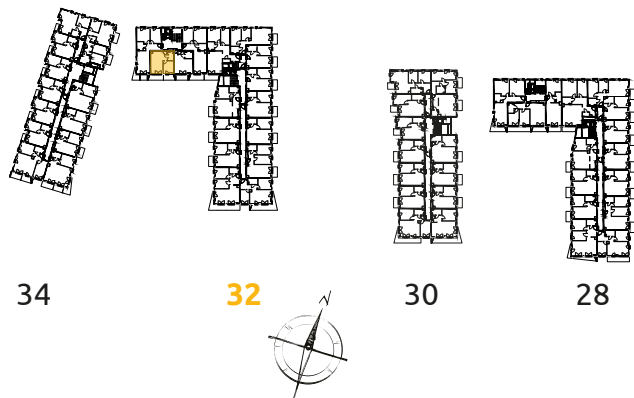

Tu żyj. Tu mieszkaj.

1	POKÓJ + ANEKS KUCHENNY	18.36 m ²
2	POKÓJ	9.56 m ²
3	ŁAZIENKA	3.92 m ²
4	PRZEDPOKÓJ	4.13 m ²
B	BALKON	9.03 m ²

2 POKOJE | 35.97 m²

Budynek: 32

Piętro: 3

Mieszkanie: 15

Przedstawiona aranżacja lokalu jest przykładowa, rysunki w tym zakresie mają charakter poglądowy.