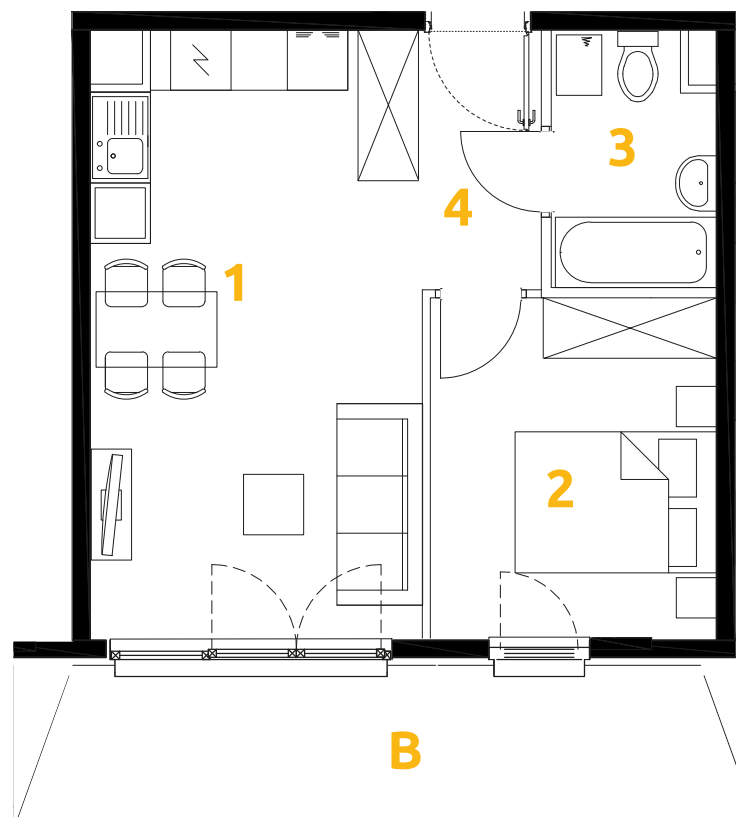

Tu żyj. Tu mieszkaj.

1	POKÓJ + ANEKS KUCHENNY	18.33 m ²
2	POKÓJ	9.60 m ²
3	ŁAZIENKA	3.94 m ²
4	PRZEDPOKÓJ	4.14 m ²
B	BALKON	9.03 m ²

2 POKOJE | 36.01 m²

Budynek: 32

Piętro: 3

Mieszkanie: 15

Przedstawiona aranżacja lokalu jest przykładowa, rysunki w tym zakresie mają charakter poglądowy.