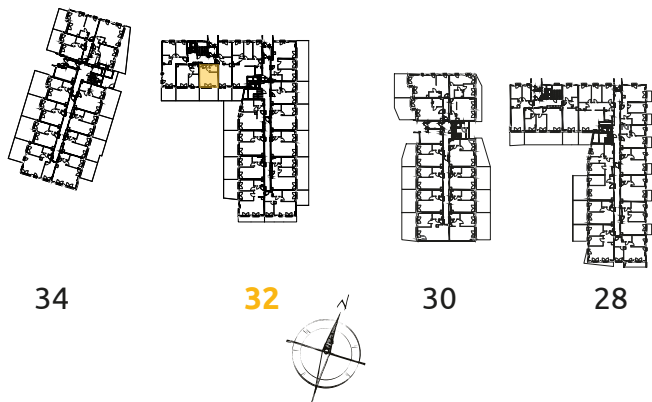

Tu żyj. Tu mieszkaj.

1	POKÓJ + ANEKS KUCHENNY	24.58 m ²
2	ŁAZIENKA	4.33 m ²
O	OGRÓDEK	17.27 m ²

1 POKÓJ | 28.91 m²

Budynek: 32

Piętro: 0

Mieszkanie: 2

Przedstawiona aranżacja lokalu jest przykładowa, rysunki w tym zakresie mają charakter poglądowy.