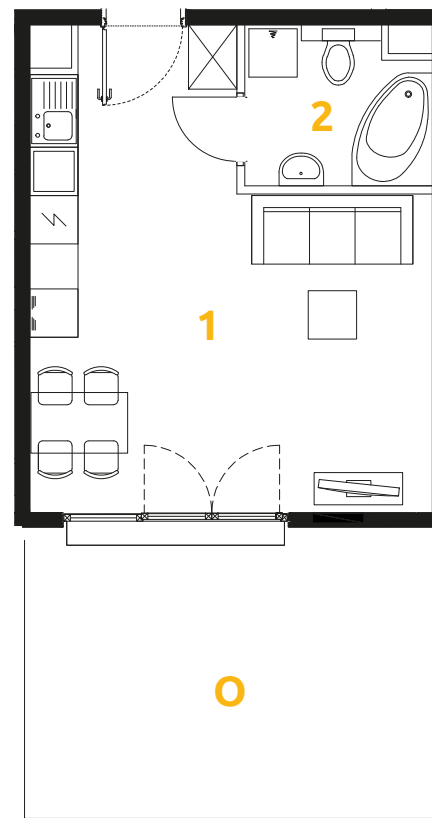

Tu żyj. Tu mieszkaj.

1	POKÓJ + ANEKS KUCHENNY	24.58 m ²
2	ŁAZIENKA	4.33 m ²
O	OGRÓDEK	17.27 m ²

1 POKÓJ | 28.91 m²

Budynek: 32

Piętro: 0

Mieszkanie: 2

Przedstawiona aranżacja lokalu jest przykładowa, rysunki w tym zakresie mają charakter poglądowy.