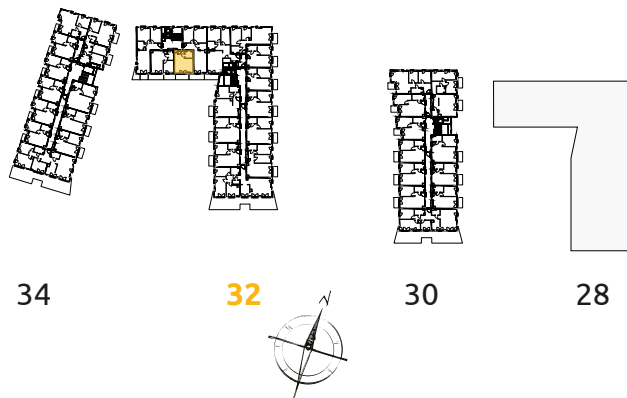

Tu żyj. Tu mieszkaj.

1	POKÓJ + ANEKS KUCHENNY	24.58 m <sup>2</sup>
2	ŁAZIENKA	4.38 m <sup>2</sup>
B	BALKON	4.48 m <sup>2</sup>

**1 POKÓJ | 28.96 m<sup>2</sup>**

**Budynek: 32**

**Piętro: 5**

**Mieszkanie: 22**