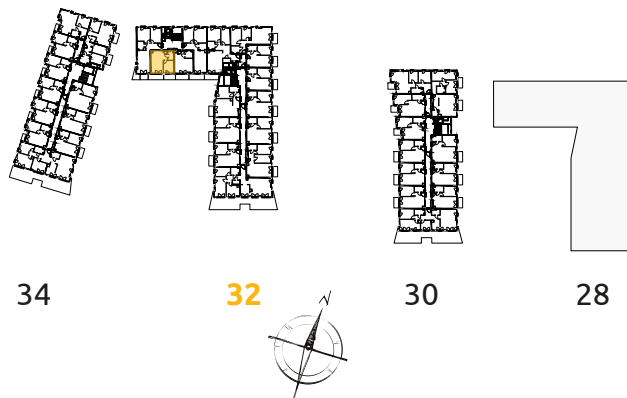

Tu żyj. Tu mieszkaj.

| | | |
|---|------------------------|----------------------|
| 1 | POKÓJ + ANEKS KUCHENNY | 18.36 m ² |
| 2 | POKÓJ | 9.56 m ² |
| 3 | ŁAZIENKA | 3.92 m ² |
| 4 | PRZEDPOKÓJ | 4.13 m ² |
| B | BALKON | 9.45 m ² |

2 POKOJE | 35.97 m²

Budynek: 32

Piętro: 5

Mieszkanie: 23

Przedstawiona aranżacja lokalu jest przykładowa, rysunki w tym zakresie mają charakter poglądowy.

Biuro sprzedaży:
ul. Stefana Banacha 39/U1
31-235 Kraków