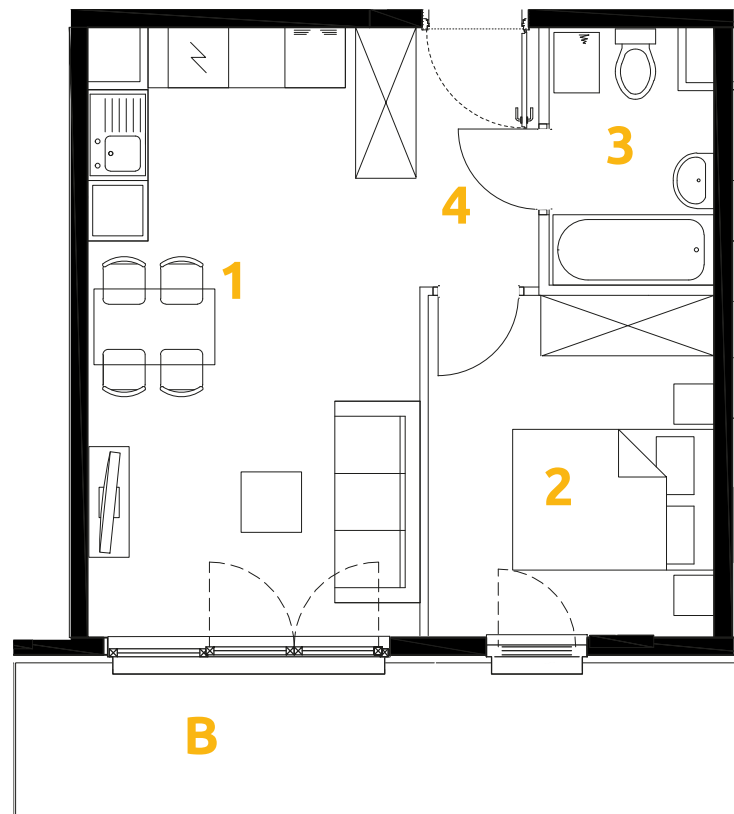

Tu żyj. Tu mieszkaj.

| | | |
|---|------------------------|----------------------|
| 1 | POKÓJ + ANEKS KUCHENNY | 18.36 m ² |
| 2 | POKÓJ | 9.56 m ² |
| 3 | ŁAZIENKA | 3.92 m ² |
| 4 | PRZEDPOKÓJ | 4.13 m ² |
| B | BALKON | 9.45 m ² |

2 POKOJE | 35.97 m²

Budynek: 32

Piętro: 5

Mieszkanie: 23

Przedstawiona aranżacja lokalu jest przykładowa, rysunki w tym zakresie mają charakter poglądowy.

Biuro sprzedaży:
ul. Stefana Banacha 39/U1
31-235 Kraków