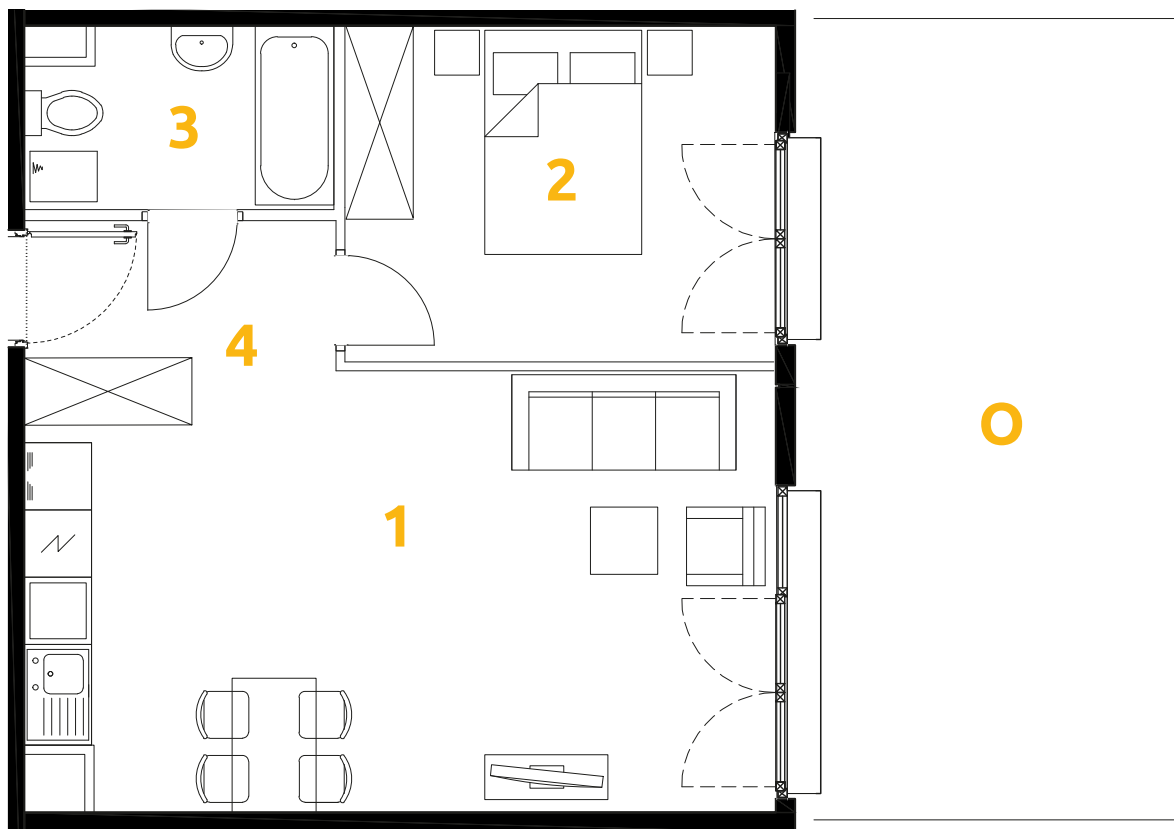

Tu żyj. Tu mieszkaj.

1	POKÓJ + ANEKS KUCHENNY	24.98 m ²
2	POKÓJ	11.43 m ²
3	ŁAZIENKA	4.25 m ²
4	PRZEDPOKÓJ	4.57 m ²
O	OGRÓDEK	22.78 m ²

2 POKOJE | 45.23 m²

Budynek: 32

Piętro: 0

Mieszkanie: 28

Przedstawiona aranżacja lokalu jest przykładowa, rysunki w tym zakresie mają charakter poglądowy.