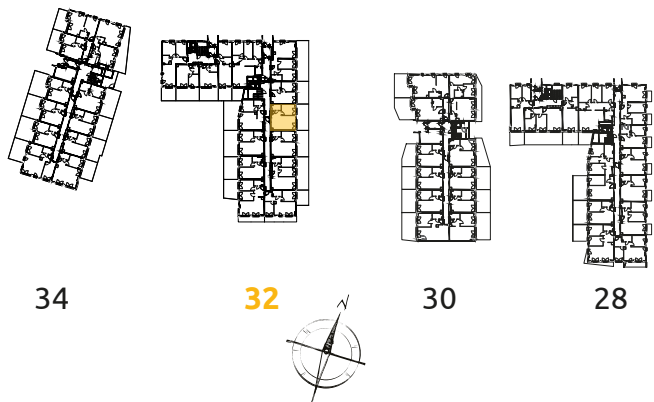

Tu żyj. Tu mieszkaj.

1	POKÓJ + ANEKS KUCHENNY	24.98 m ²
2	POKÓJ	11.43 m ²
3	ŁAZIENKA	4.25 m ²
4	PRZEDPOKÓJ	4.57 m ²
O	OGRÓDEK	22.78 m ²

2 POKOJE | 45.23 m²

Budynek: 32

Piętro: 0

Mieszkanie: 28

Przedstawiona aranżacja lokalu jest przykładowa, rysunki w tym zakresie mają charakter poglądowy.