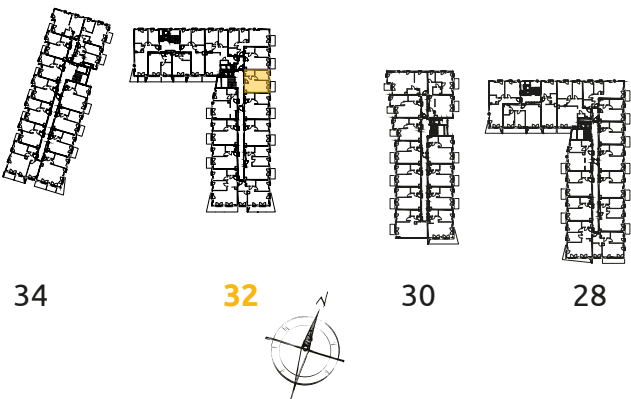

Tu żyj. Tu mieszkaj.

1	POKÓJ + ANEKS KUCHENNY	19.59 m ²
2	POKÓJ	10.44 m ²
3	ŁAZIENKA	4.20 m ²
4	PRZEDPOKÓJ	4.14 m ²
B	BALKON	3.58 m ²

2 POKOJE | 38.37 m²

Budynek: 32

Piętro: 1

Mieszkanie: 39

Przedstawiona aranżacja lokalu jest przykładowa, rysunki w tym zakresie mają charakter poglądowy.