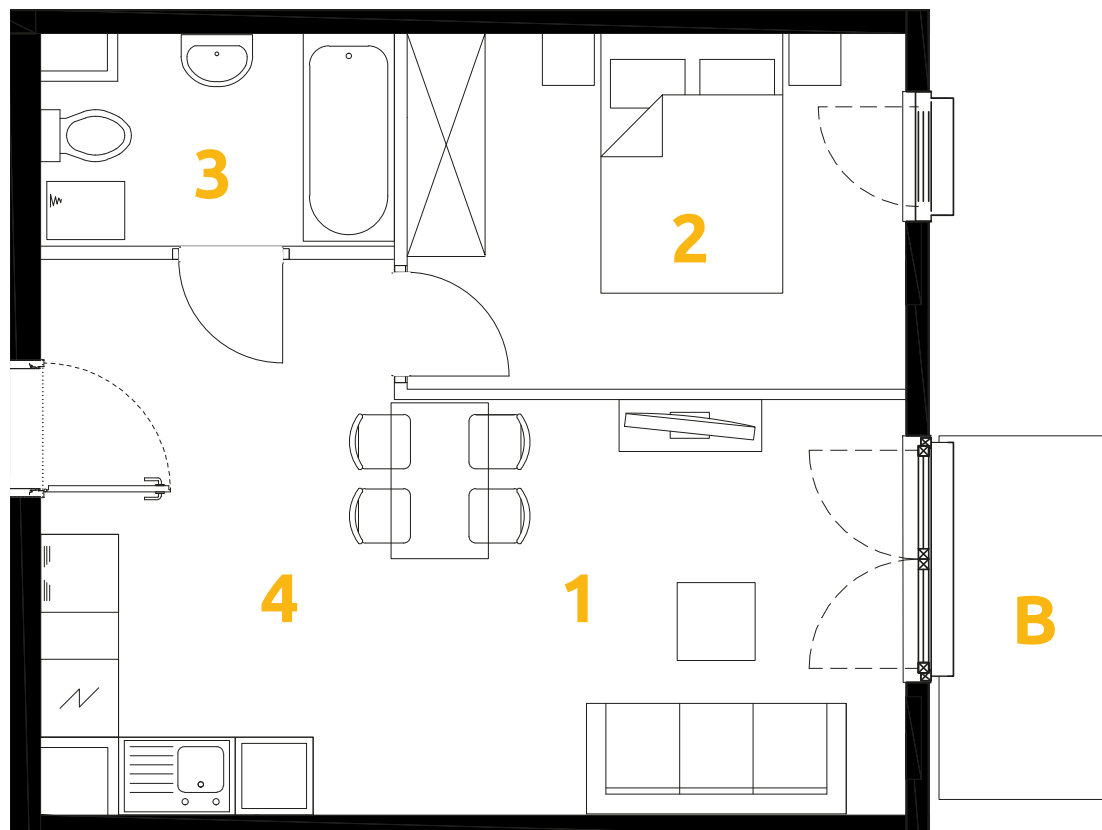

Tu żyj. Tu mieszkaj.

1	POKÓJ + ANEKS KUCHENNY	19.59 m ²
2	POKÓJ	10.44 m ²
3	ŁAZIENKA	4.20 m ²
4	PRZEDPOKÓJ	4.14 m ²
B	BALKON	3.58 m ²

2 POKOJE | 38.37 m²

Budynek: 32

Piętro: 1

Mieszkanie: 39

Przedstawiona aranżacja lokalu jest przykładowa, rysunki w tym zakresie mają charakter poglądowy.