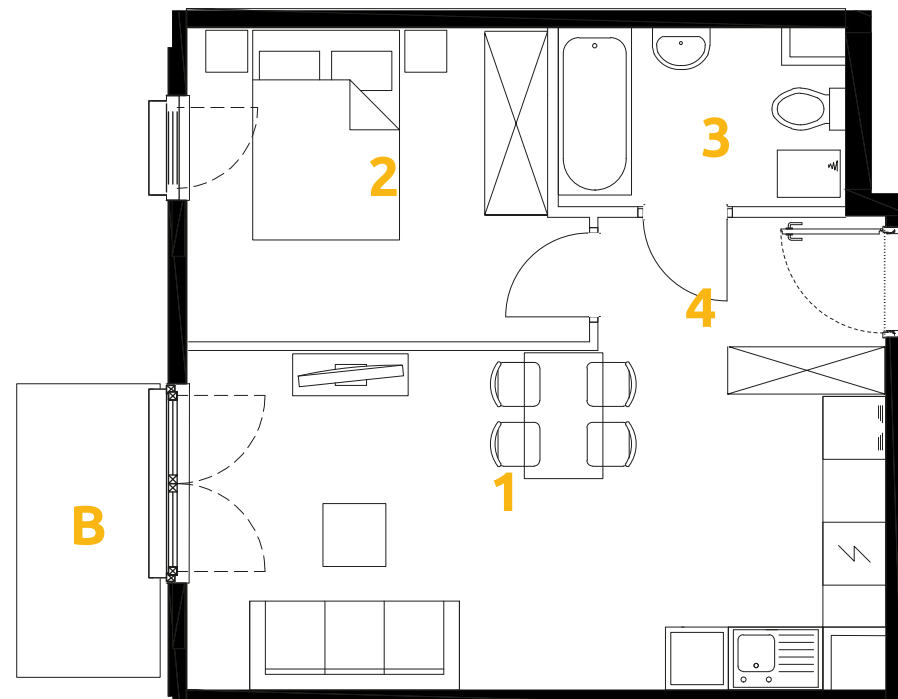

Tu żyj. Tu mieszkaj.

1	POKÓJ + ANEKS KUCHENNY	20.45 m ²
2	POKÓJ	10.75 m ²
3	ŁAZIENKA	4.43 m ²
4	PRZEDPOKÓJ	4.12 m ²
B	BALKON	3.58 m ²

2 POKOJE | 39.75m²

Budynek: 32

Piętro: 1

Mieszkanie: 45

Przedstawiona aranżacja lokalu jest przykładowa, rysunki w tym zakresie mają charakter poglądowy.