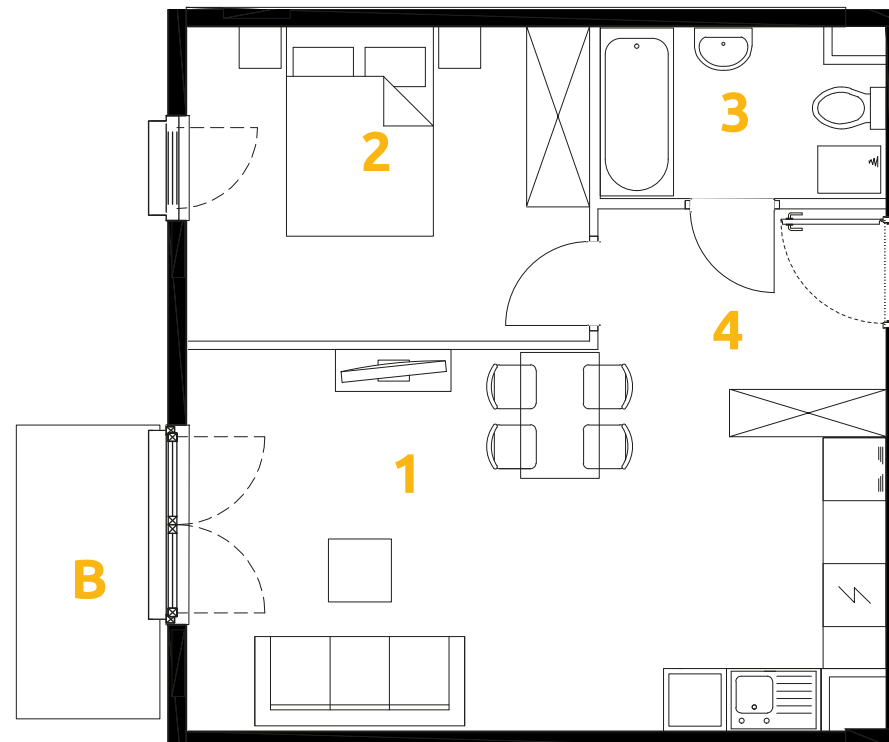

Tu żyj. Tu mieszkaj.

1	POKÓJ + ANEKS KUCHENNY	22.40 m ²
2	POKÓJ	11.51 m ²
3	ŁAZIENKA	4.22 m ²
4	PRZEDPOKÓJ	4.90 m ²
B	BALKON	3.58 m ²

2 POKOJE | 43.03 m²

Budynek: 32

Piętro: 1

Mieszkanie: 46

Przedstawiona aranżacja lokalu jest przykładowa, rysunki w tym zakresie mają charakter poglądowy.