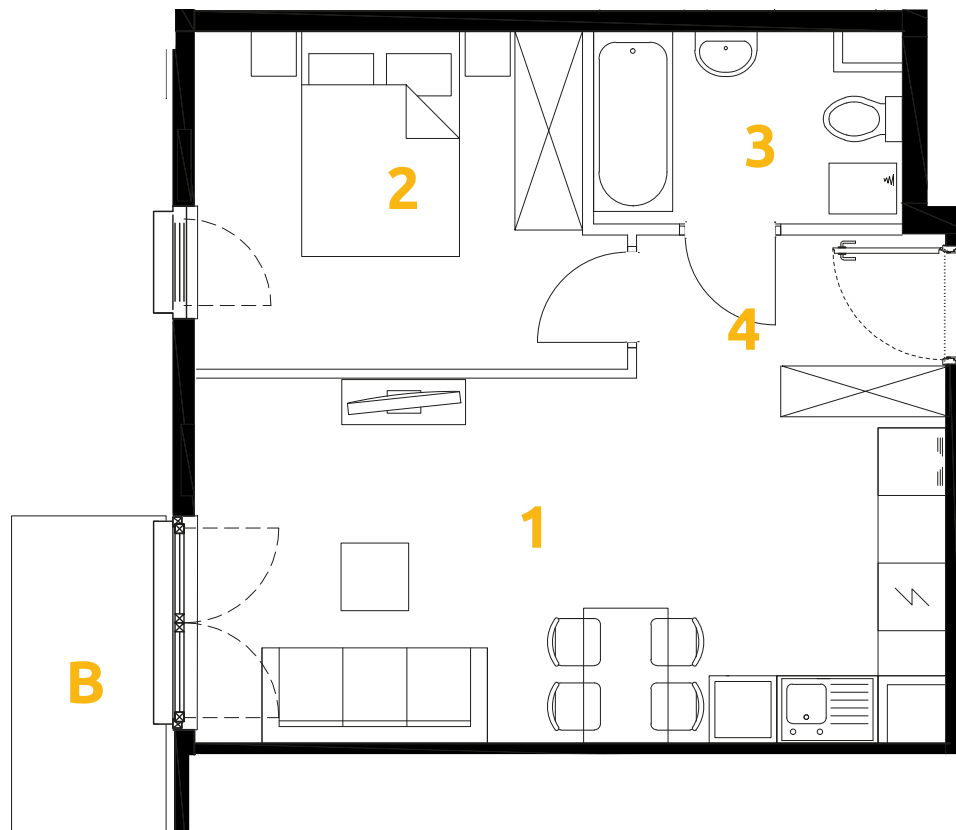

Tu żyj. Tu mieszkaj.

| | | |
|---|------------------------|----------------------|
| 1 | POKÓJ + ANEKS KUCHENNY | 20.43 m ² |
| 2 | POKÓJ | 10.71 m ² |
| 3 | ŁAZIENKA | 4.41 m ² |
| 4 | PRZEDPOKÓJ | 4.11 m ² |
| B | BALKON | 3.58 m ² |

2 POKOJE | 39.66 m²

Budynek: 32

Piętro: 2

Mieszkanie: 57

34

32

30

28