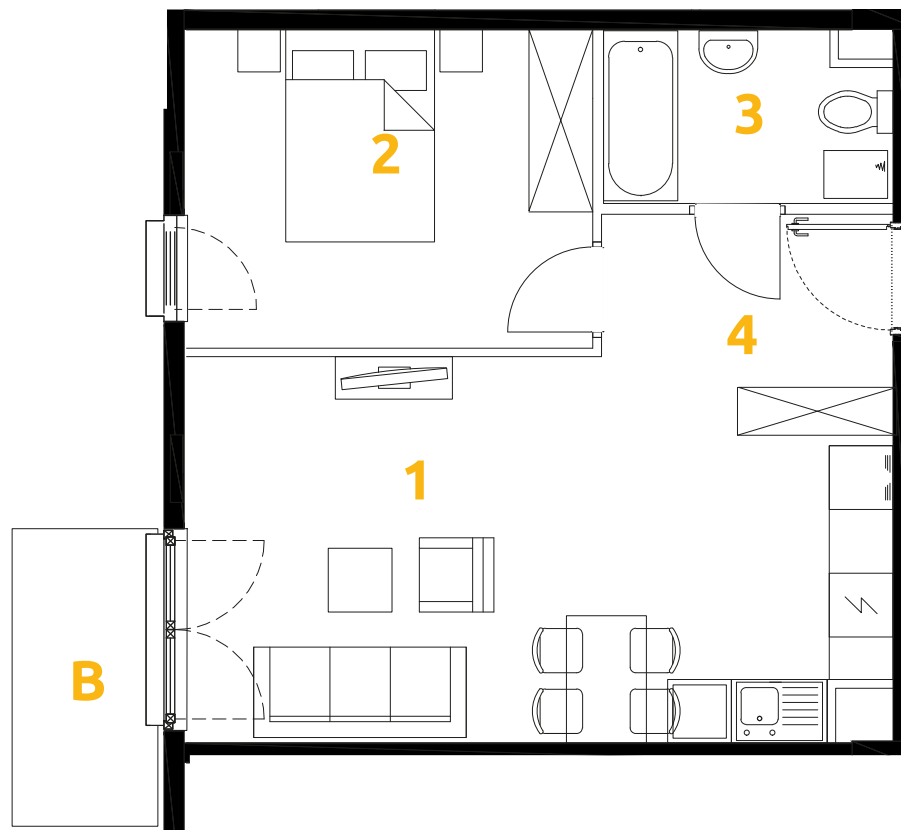

Tu żyj. Tu mieszkaj.

1	POKÓJ + ANEKS KUCHENNY	22.50 m ²
2	POKÓJ	11.43 m ²
3	ŁAZIENKA	4.20 m ²
4	PRZEDPOKÓJ	4.88 m ²
B	BALKON	3.58 m ²

2 POKOJE | 43.01 m²

Budynek: 32

Piętro: 4

Mieszkanie: 82

Przedstawiona aranżacja lokalu jest przykładowa, rysunki w tym zakresie mają charakter poglądowy.