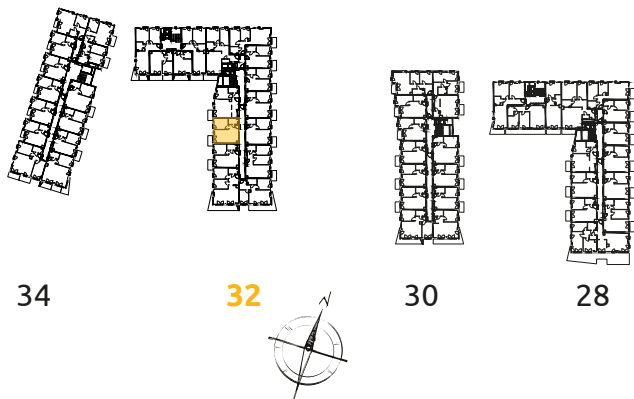

Tu żyj. Tu mieszkaj.

1	POKÓJ + ANEKS KUCHENNY	22.50 m ²
2	POKÓJ	11.43 m ²
3	ŁAZIENKA	4.20 m ²
4	PRZEDPOKÓJ	4.88 m ²
B	BALKON	3.58 m ²

2 POKOJE | 43.01 m²

Budynek: 32

Piętro: 4

Mieszkanie: 82

Przedstawiona aranżacja lokalu jest przykładowa, rysunki w tym zakresie mają charakter poglądowy.