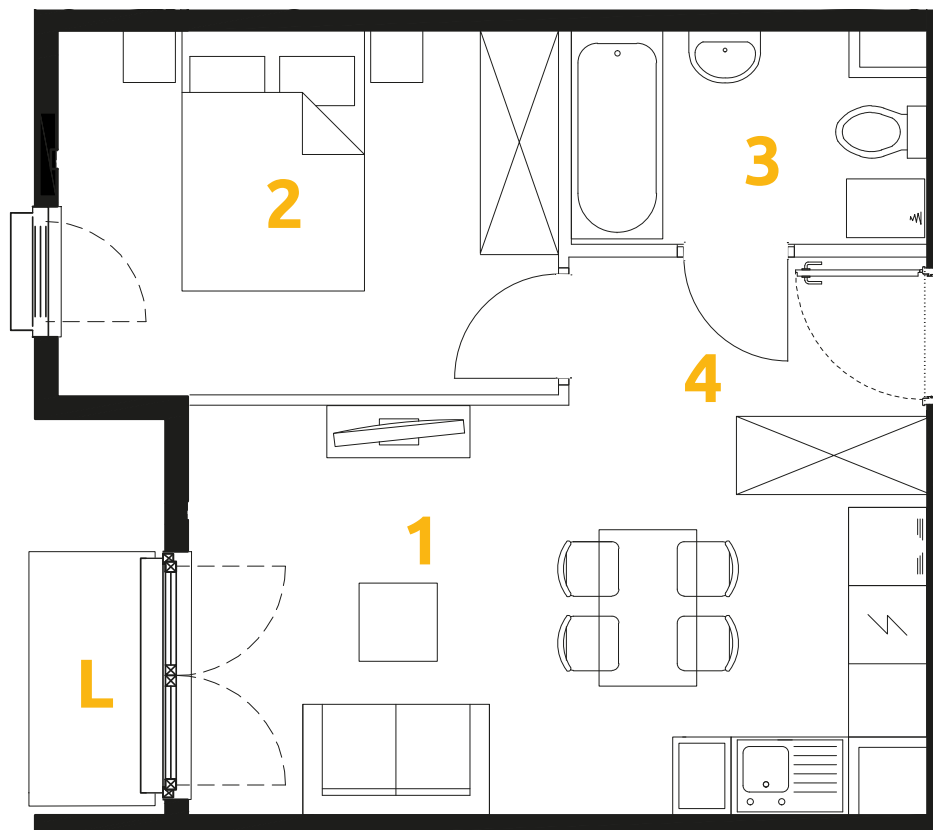

Tu żyj. Tu mieszkaj.

1	POKÓJ + ANEKS KUCHENNY	16.16 m ²
2	POKÓJ	10.65 m ²
3	ŁAZIENKA	4.20 m ²
4	PRZEDPOKÓJ	4.25 m ²
L	LOGGIA	1.63 m ²

2 POKOJE | 35.26m²

Budynek: 34

Piętro: 1

Mieszkanie: 17

Przedstawiona aranżacja lokalu jest przykładowa, rysunki w tym zakresie mają charakter poglądowy.