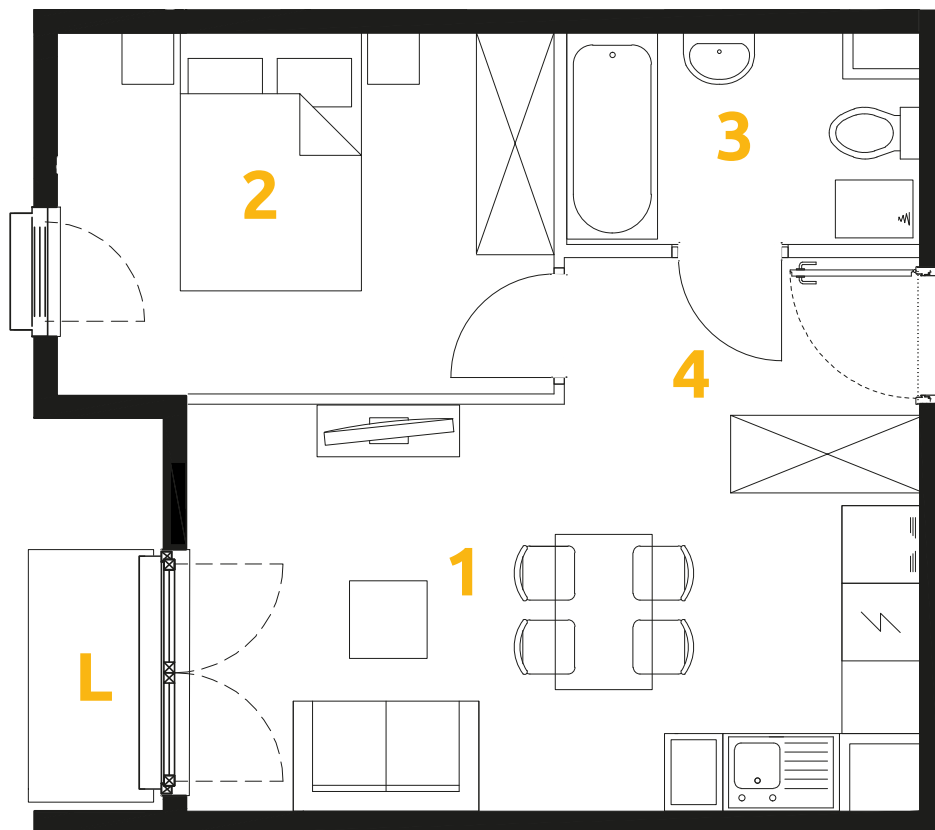

Tu żyj. Tu mieszkaj.

1	POKÓJ + ANEKS KUCHENNY	16.15 m <sup>2</sup>
2	POKÓJ	10.65 m <sup>2</sup>
3	ŁAZIENKA	4.20 m <sup>2</sup>
4	PRZEDPOKÓJ	4.24 m <sup>2</sup>
L	LOGGIA	1.63 m <sup>2</sup>

**2 POKOJE | 35.24m<sup>2</sup>**

**Budynek: 34**

**Piętro: 1**

**Mieszkanie: 18**

Przedstawiona aranżacja lokalu jest przykładowa, rysunki w tym zakresie mają charakter poglądowy.

Biuro sprzedaży:  
ul. Stefana Banacha 39/U1  
31-235 Kraków