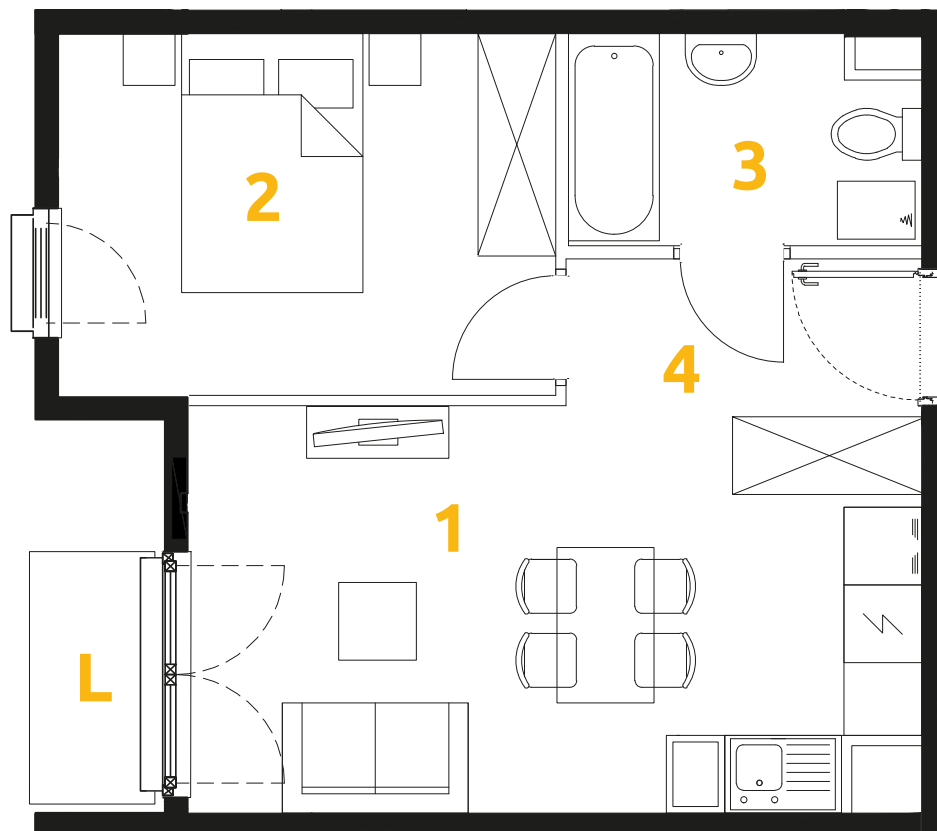

Tu żyj. Tu mieszkaj.

1	POKÓJ + ANEKS KUCHENNY	16.22 m <sup>2</sup>
2	POKÓJ	10.65 m <sup>2</sup>
3	ŁAZIENKA	4.22 m <sup>2</sup>
4	PRZEDPOKÓJ	4.28 m <sup>2</sup>
L	LOGGIA	1.63 m <sup>2</sup>

**2 POKOJE | 35.37 m<sup>2</sup>**

**Budynek: 34**

**Piętro: 1**

**Mieszkanie: 19**

Przedstawiona aranżacja lokalu jest przykładowa, rysunki w tym zakresie mają charakter poglądowy.

Biuro sprzedaży:  
ul. Stefana Banacha 39/U1  
31-235 Kraków