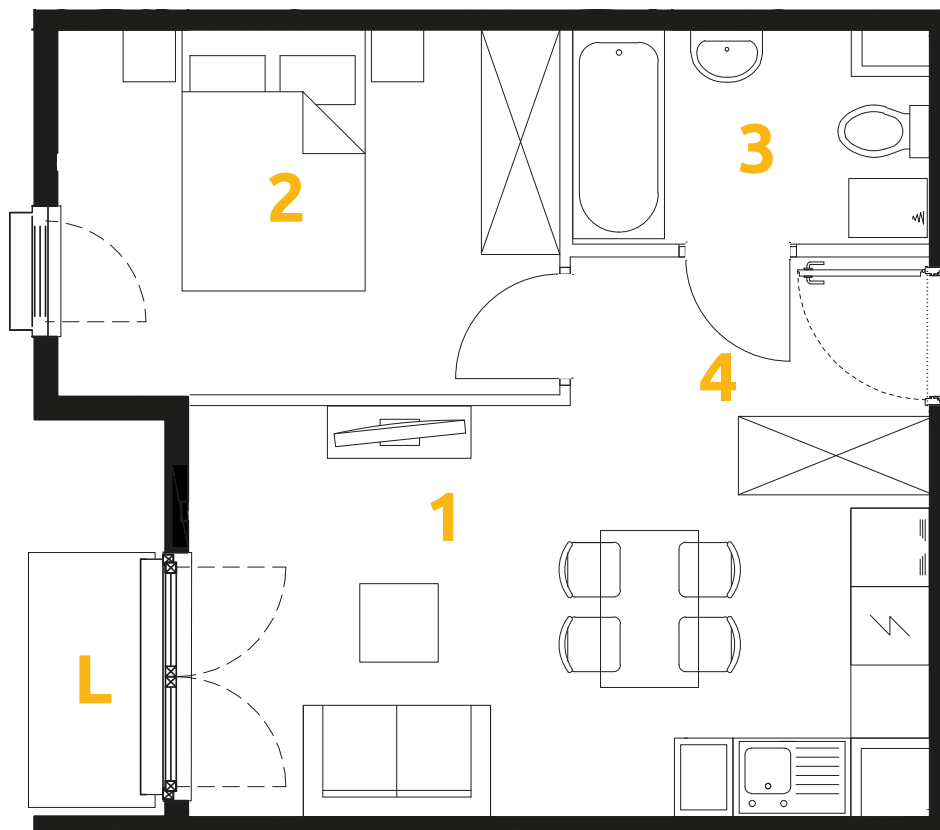

Tu żyj. Tu mieszkaj.

1	POKÓJ + ANEKS KUCHENNY	16.16 m <sup>2</sup>
2	POKÓJ	10.65 m <sup>2</sup>
3	ŁAZIENKA	4.20 m <sup>2</sup>
4	PRZEDPOKÓJ	4.24 m <sup>2</sup>
L	LOGGIA	1.63 m <sup>2</sup>

**2 POKOJE | 35.25m<sup>2</sup>**

**Budynek: 34**

**Piętro: 1**

**Mieszkanie: 21**

Przedstawiona aranżacja lokalu jest przykładowa, rysunki w tym zakresie mają charakter poglądowy.

Biurow sprzedaży:  
ul. Stefana Banacha 39/U1  
31-235 Kraków