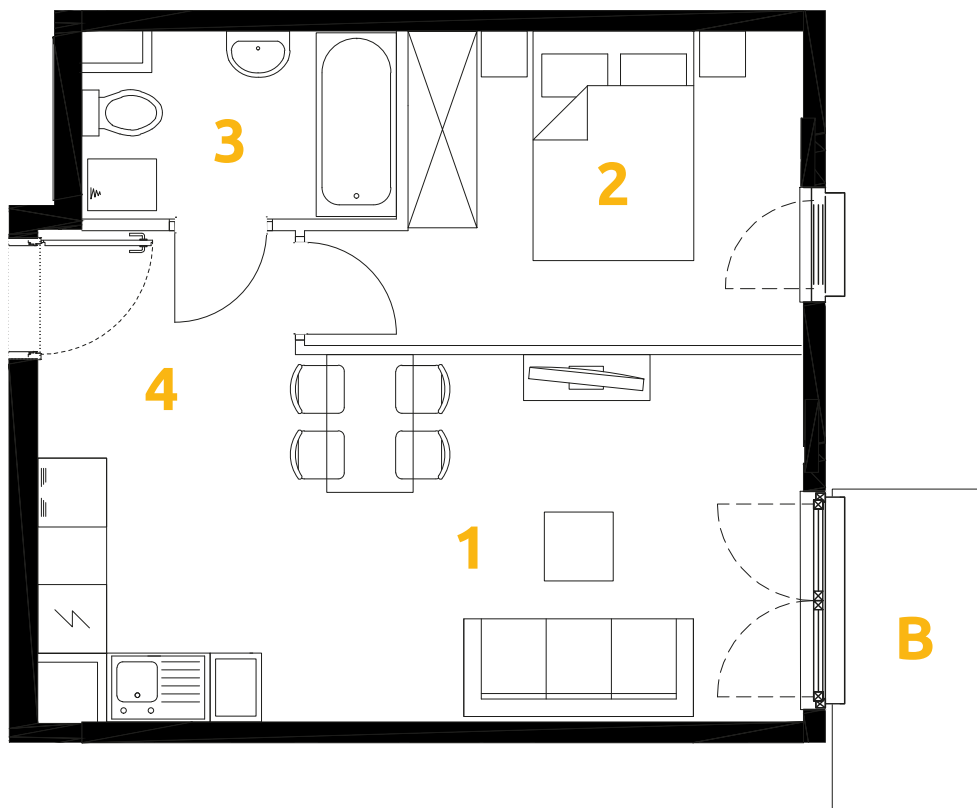

Tu żyj. Tu mieszkaj.

1	POKÓJ + ANEKS KUCHENNY	19.89 m ²
2	POKÓJ	10.25 m ²
3	ŁAZIENKA	4.22 m ²
4	PRZEDPOKÓJ	3.32 m ²
B	BALKON	3.58 m ²

2 POKOJE | 37.68m²

Budynek: 34

Piętro: 2

Mieszkanie: 25

Przedstawiona aranżacja lokalu jest przykładowa, rysunki w tym zakresie mają charakter poglądowy.