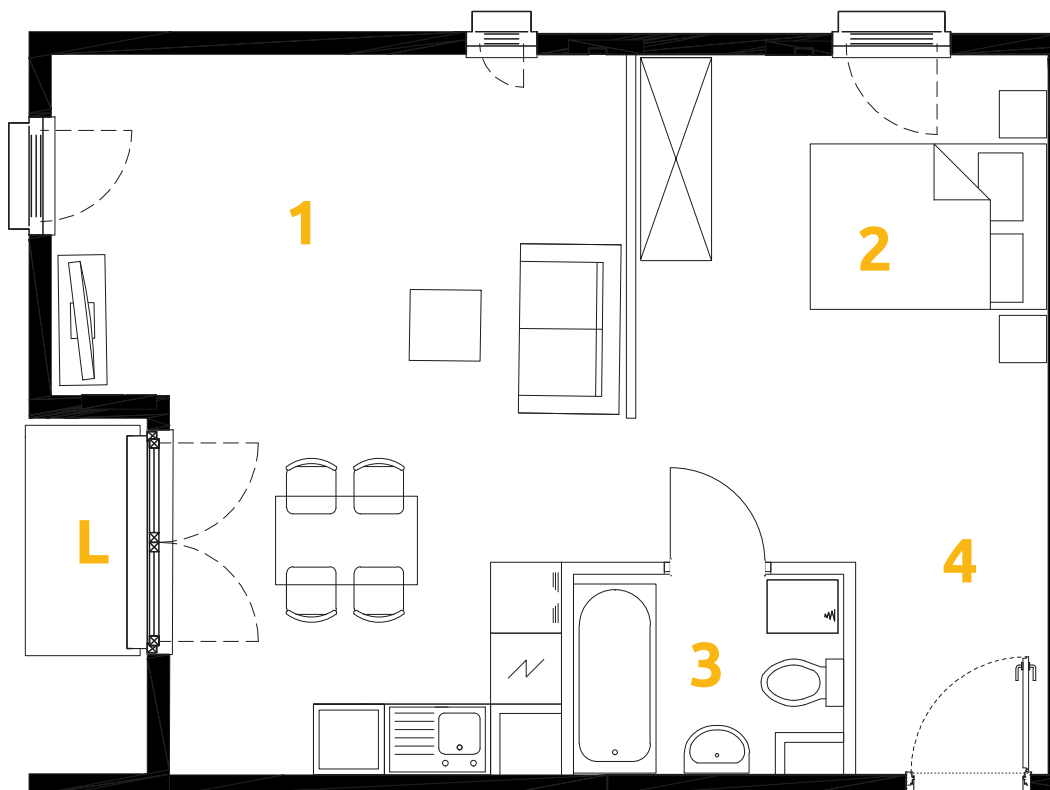

Tu żyj. Tu mieszkaj.

1	POKÓJ + ANEKS KUCHENNY	24.90 m <sup>2</sup>
2	ANEKS SYPIALNY	10.65 m <sup>2</sup>
3	ŁAZIENKA	3.66 m <sup>2</sup>
4	PRZEDPOKÓJ	7.22 m <sup>2</sup>
L	LOGGIA	1.63 m <sup>2</sup>

**2 POKOJE | 46.43 m<sup>2</sup>**