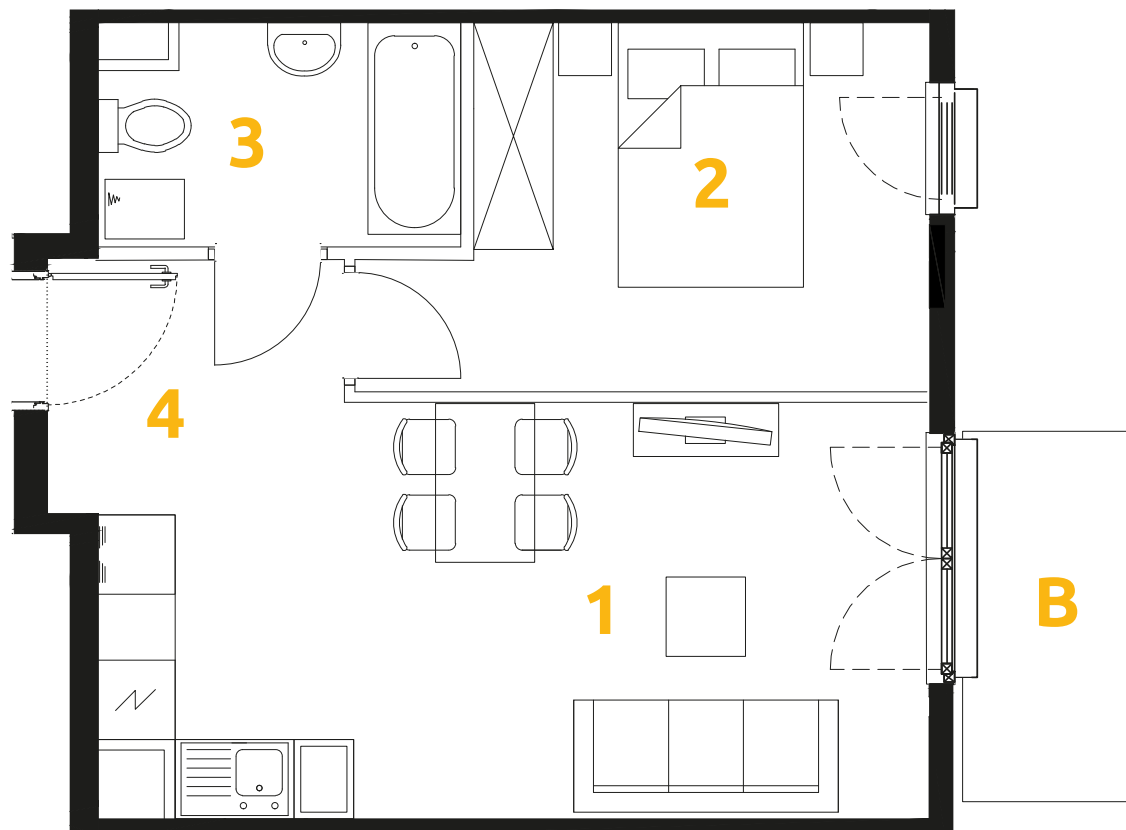

Tu żyj. Tu mieszkaj.

1	POKÓJ + ANEKS KUCHENNY	18.56 m ²
2	POKÓJ	10.42 m ²
3	ŁAZIENKA	4.37 m ²
4	PRZEDPOKÓJ	3.42 m ²
B	BALKON	3.58 m ²

2 POKOJE | 36.77 m²

Budynek: 34

Piętro: 3

Mieszkanie: 38

Przedstawiona aranżacja lokalu jest przykładowa, rysunki w tym zakresie mają charakter poglądowy.