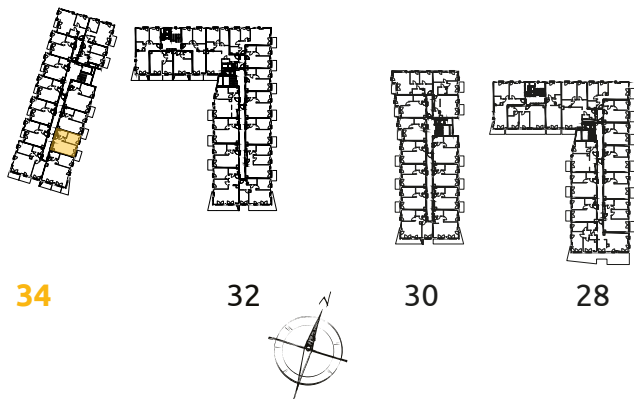

Tu żyj. Tu mieszkaj.

1	POKÓJ + ANEKS KUCHENNY	18.55 m ²
2	POKÓJ	10.36 m ²
3	ŁAZIENKA	4.40 m ²
4	PRZEDPOKÓJ	3.44 m ²
B	BALKON	3.58 m ²

2 POKOJE | 36.75 m²

Budynek: 34

Piętro: 4

Mieszkanie: 50

Przedstawiona aranżacja lokalu jest przykładowa, rysunki w tym zakresie mają charakter poglądowy.