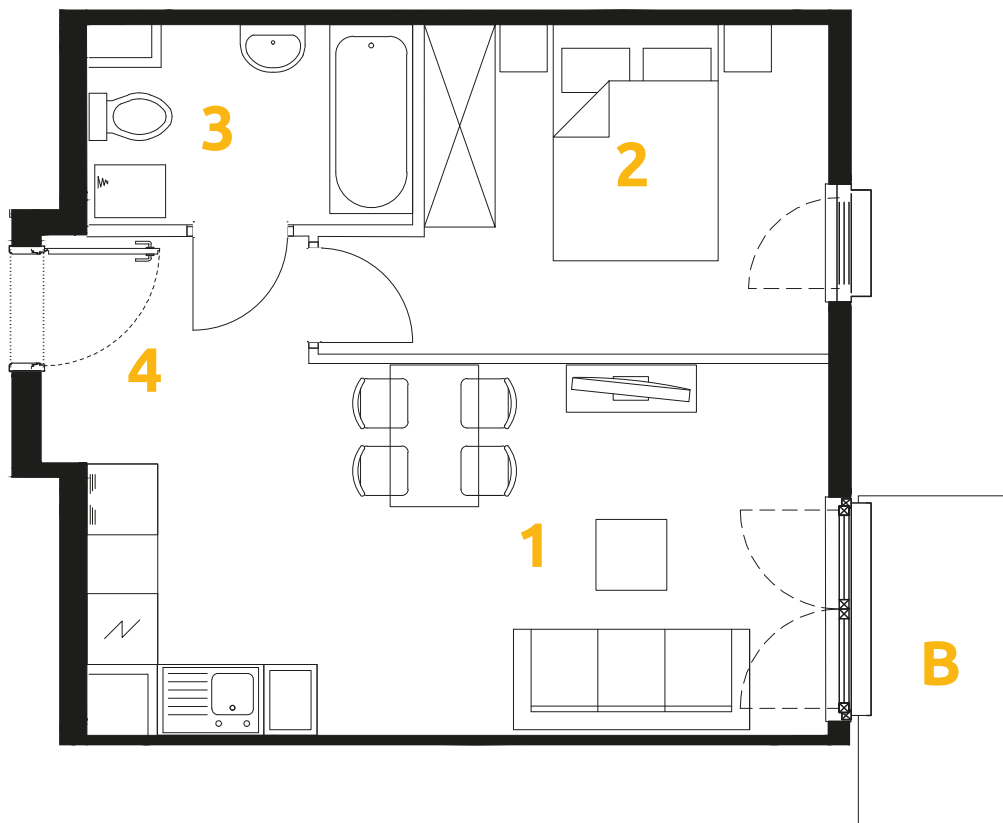

Tu żyj. Tu mieszkaj.

1	POKÓJ + ANEKS KUCHENNY	18.55 m ²
2	POKÓJ	10.36 m ²
3	ŁAZIENKA	4.40 m ²
4	PRZEDPOKÓJ	3.44 m ²
B	BALKON	3.58 m ²

2 POKOJE | 36.75 m²

Budynek: 34

Piętro: 4

Mieszkanie: 50

Przedstawiona aranżacja lokalu jest przykładowa, rysunki w tym zakresie mają charakter poglądowy.