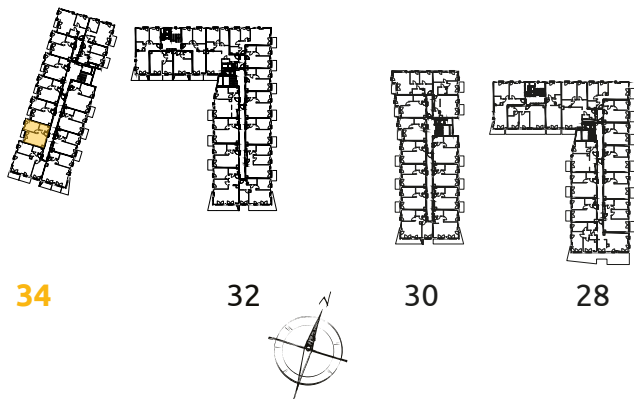

O₃
OSIEDLE
OSZKON
ETAP 7

Tu żyj. Tu mieszkaj.

1	POKÓJ + ANEKS KUCHENNY	16.17 m ²
2	POKÓJ	10.65 m ²
3	ŁAZIENKA	4.20 m ²
4	PRZEDPOKÓJ	4.24 m ²
L	LOGGIA	1.63 m ²

2 POKOJE | 35.26m²

Budynek: 34

Piętro: 4

Mieszkanie: 53