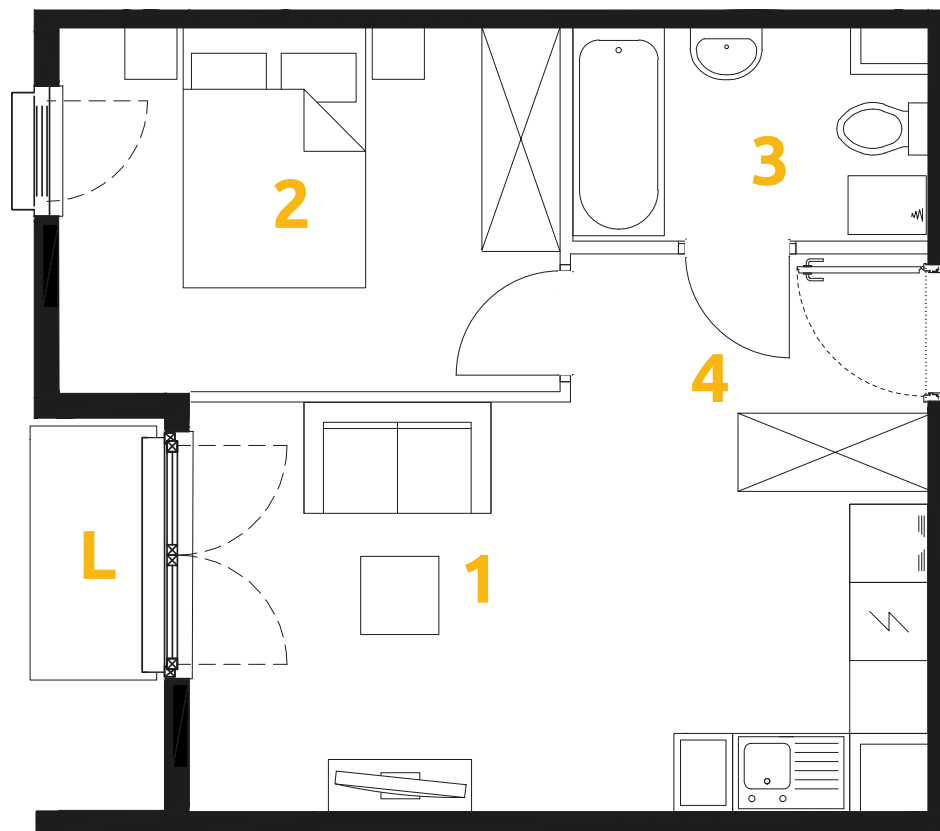

O₃
OSIEDLE
OSZKON
ETAP 7

Tu żyj. Tu mieszkaj.

1	POKÓJ + ANEKS KUCHENNY	16.17 m ²
2	POKÓJ	10.65 m ²
3	ŁAZIENKA	4.20 m ²
4	PRZEDPOKÓJ	4.24 m ²
L	LOGGIA	1.63 m ²

2 POKOJE | 35.26m²

Budynek: 34

Piętro: 4

Mieszkanie: 53