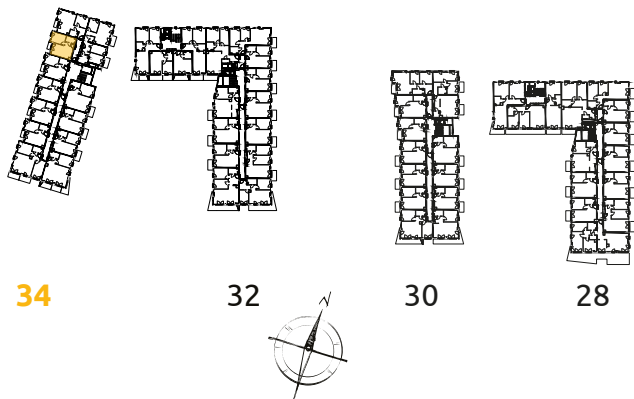

Tu żyj. Tu mieszkaj.

| | | |
|---|------------------------|----------------------|
| 1 | POKÓJ + ANEKS KUCHENNY | 16.18 m ² |
| 2 | POKÓJ | 10.65 m ² |
| 3 | ŁAZIENKA | 4.20 m ² |
| 4 | PRZEDPOKÓJ | 4.23 m ² |
| L | LOGGIA | 1.63 m ² |

2 POKOJE | 35.26m²

Budynek: 34

Piętro: 4

Mieszkanie: 57

Przedstawiona aranżacja lokalu jest przykładowa, rysunki w tym zakresie mają charakter poglądowy.

Biuro sprzedaży:
ul. Stefana Banacha 39/U1
31-235 Kraków