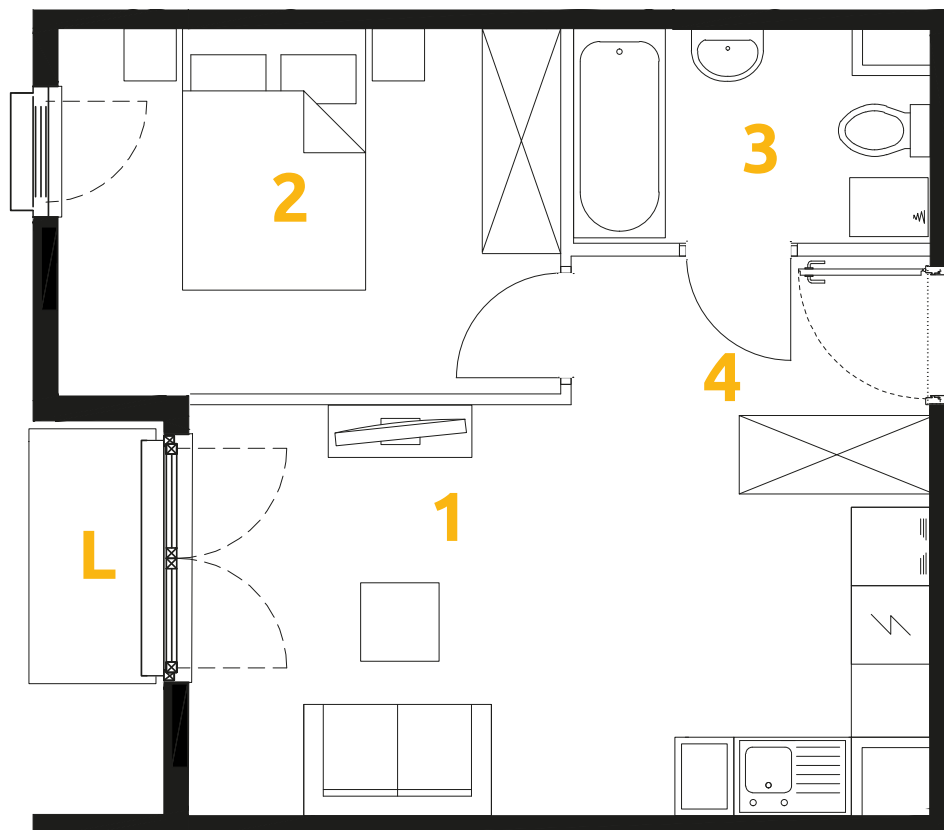

Tu żyj. Tu mieszkaj.

| | | |
|---|------------------------|----------------------|
| 1 | POKÓJ + ANEKS KUCHENNY | 16.18 m ² |
| 2 | POKÓJ | 10.65 m ² |
| 3 | ŁAZIENKA | 4.20 m ² |
| 4 | PRZEDPOKÓJ | 4.23 m ² |
| L | LOGGIA | 1.63 m ² |

2 POKOJE | 35.26m²

Budynek: 34

Piętro: 4

Mieszkanie: 57

Przedstawiona aranżacja lokalu jest przykładowa, rysunki w tym zakresie mają charakter poglądowy.

Biuro sprzedaży:
ul. Stefana Banacha 39/U1
31-235 Kraków