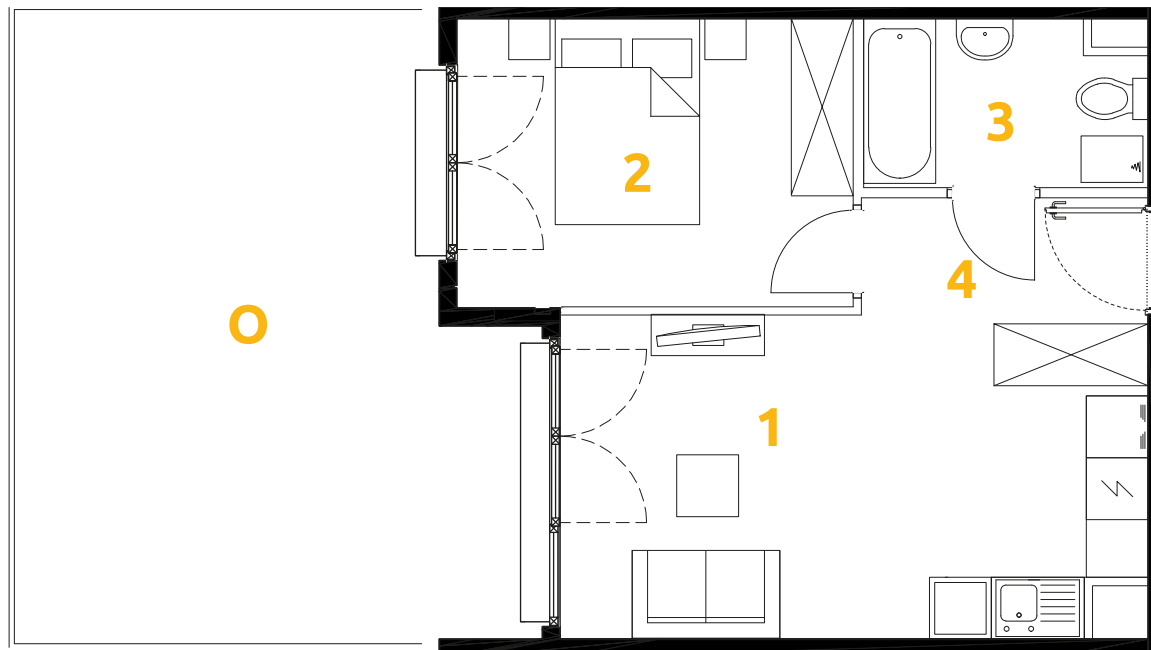

O₃
OSIEDLE
OSZON
ETAP 7

Tu żyj. Tu mieszkaj.

1	POKÓJ + ANEKS KUCHENNY	16.24 m ²
2	POKÓJ	10.65 m ²
3	ŁAZIENKA	4.25 m ²
4	PRZEDPOKÓJ	4.30 m ²
O	OGRÓDEK	26.49 m ²

2 POKOJE | 35.44m²

Budynek: 34

Piętro: 0

Mieszkanie: 6