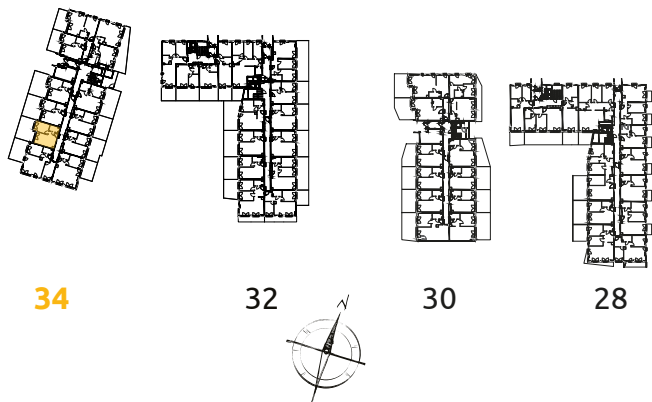

O₃
OSIEDLE
OSZON
ETAP 7

Tu żyj. Tu mieszkaj.

1	POKÓJ + ANEKS KUCHENNY	16.24 m ²
2	POKÓJ	10.65 m ²
3	ŁAZIENKA	4.25 m ²
4	PRZEDPOKÓJ	4.30 m ²
O	OGRÓDEK	26.49 m ²

2 POKOJE | 35.44m²

Budynek: 34

Piętro: 0

Mieszkanie: 6