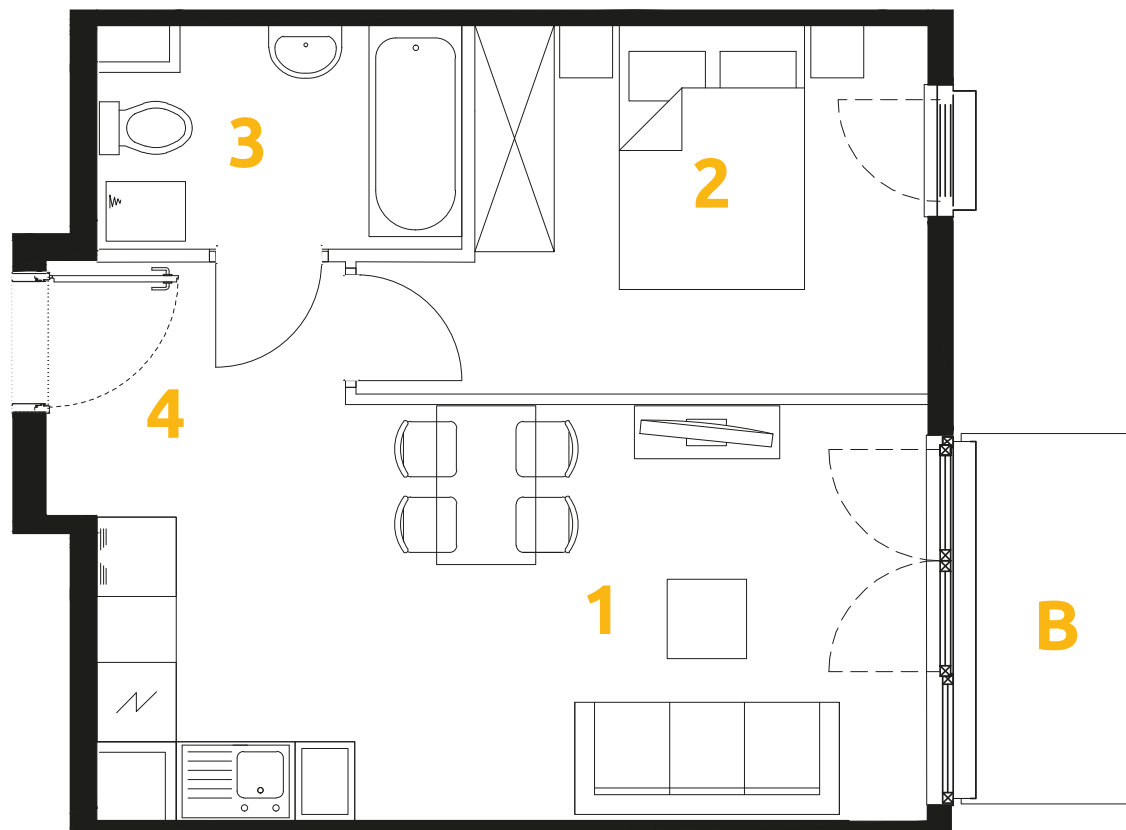

Tu żyj. Tu mieszkaj.

1	POKÓJ + ANEKS KUCHENNY	18.80 m ²
2	POKÓJ	10.36 m ²
3	ŁAZIENKA	4.39 m ²
4	PRZEDPOKÓJ	3.21 m ²
B	BALKON	3.58 m ²

2 POKOJE | 36.76m²

Budynek: 34

Piętro: 5

Mieszkanie: 62

Przedstawiona aranżacja lokalu jest przykładowa, rysunki w tym zakresie mają charakter poglądowy.