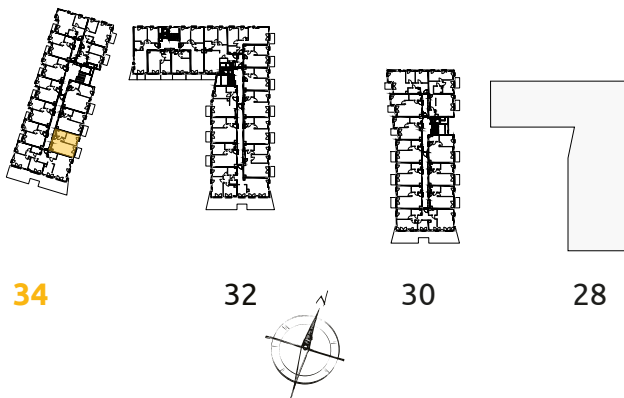

Tu żyj. Tu mieszkaj.

1	POKÓJ + ANEKS KUCHENNY	18.80 m ²
2	POKÓJ	10.36 m ²
3	ŁAZIENKA	4.39 m ²
4	PRZEDPOKÓJ	3.21 m ²
B	BALKON	3.58 m ²

2 POKOJE | 36.76m²

Budynek: 34

Piętro: 5

Mieszkanie: 62

Przedstawiona aranżacja lokalu jest przykładowa, rysunki w tym zakresie mają charakter poglądowy.