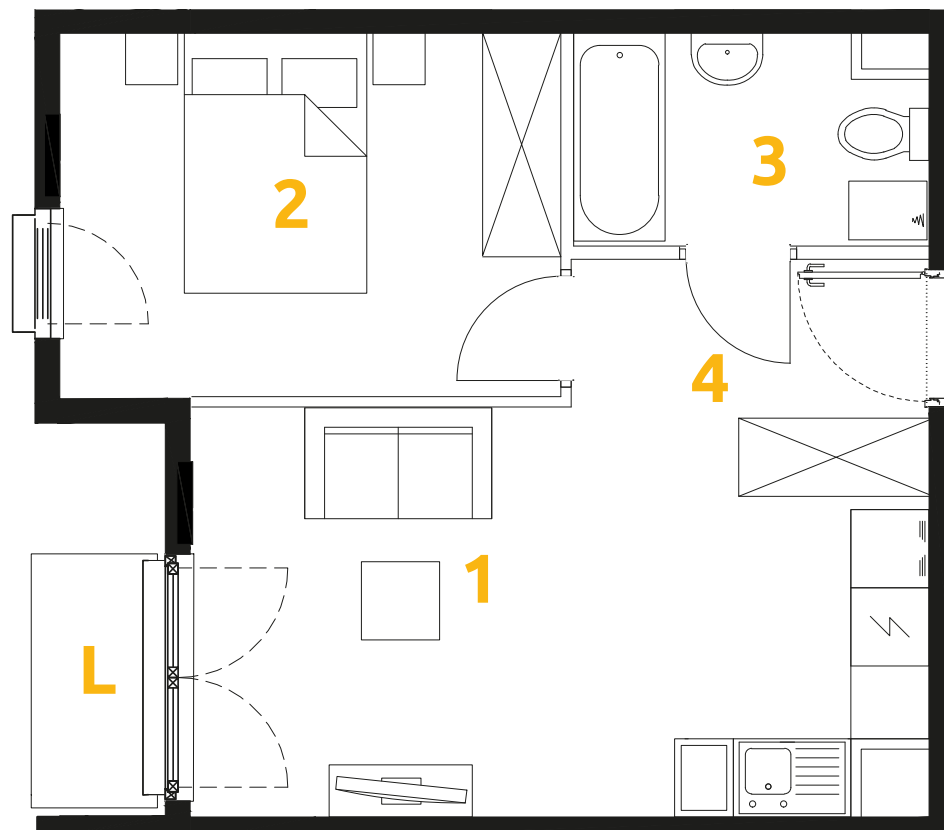

O₃
OSIEDLE
ETAP 7

Tu żyj. Tu mieszkaj.

1	POKÓJ + ANEKS KUCHENNY	16.18 m ²
2	POKÓJ	10.64 m ²
3	ŁAZIENKA	4.20 m ²
4	PRZEDPOKÓJ	4.23 m ²
L	LOGGIA	1.63 m ²

2 POKOJE | 35.25m²

Budynek: 34

Piętro: 5

Mieszkanie: 64