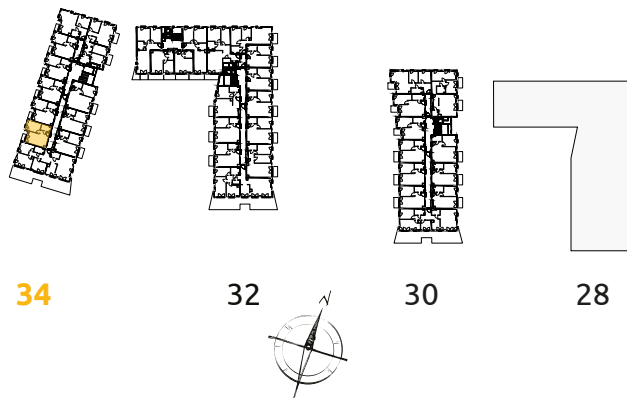

O₃
OSIEDLE
ETAP 7

Tu żyj. Tu mieszkaj.

1	POKÓJ + ANEKS KUCHENNY	16.18 m ²
2	POKÓJ	10.64 m ²
3	ŁAZIENKA	4.20 m ²
4	PRZEDPOKÓJ	4.23 m ²
L	LOGGIA	1.63 m ²

2 POKOJE | 35.25m²

Budynek: 34

Piętro: 5

Mieszkanie: 64