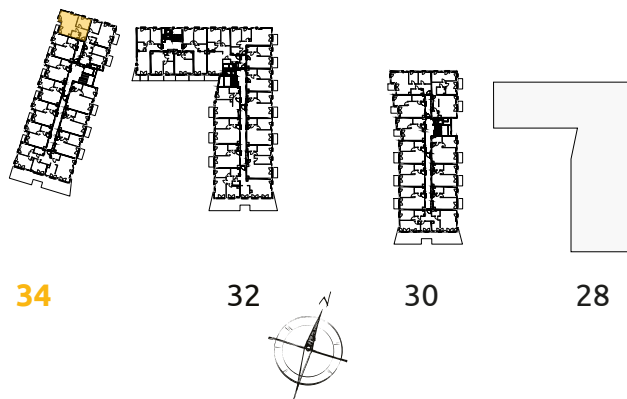

O₃
OSIEDLE
OSZKON
ETAP 7

Tu żyj. Tu mieszkaj.

1	POKÓJ + ANEKS KUCHENNY	24.90 m ²
2	POKÓJ	10.37 m ²
3	ŁAZIENKA	3.66 m ²
4	PRZEDPOKÓJ	7.22 m ²
L	LOGGIA	1.63 m ²

2 POKOJE | 46.15 m²

Budynek: 34

Piętro: 5

Mieszkanie: 69