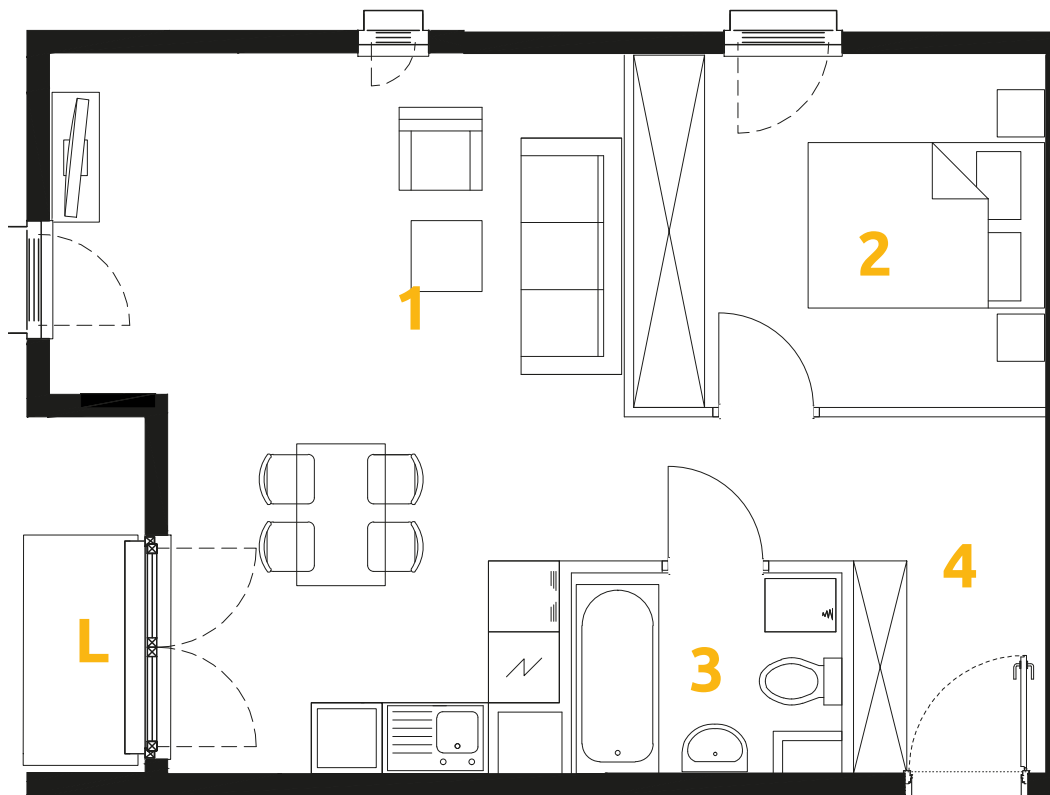

O₃
OSIEDLE
OSZKON
ETAP 7

Tu żyj. Tu mieszkaj.

1	POKÓJ + ANEKS KUCHENNY	24.90 m ²
2	POKÓJ	10.37 m ²
3	ŁAZIENKA	3.66 m ²
4	PRZEDPOKÓJ	7.22 m ²
L	LOGGIA	1.63 m ²

2 POKOJE | 46.15 m²

Budynek: 34

Piętro: 5

Mieszkanie: 69