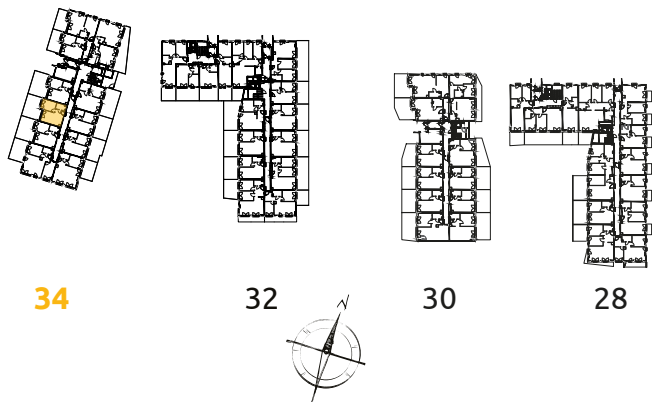

O₃
OSIEDLE
OSZON
ETAP 7

Tu żyj. Tu mieszkaj.

1	POKÓJ + ANEKS KUCHENNY	16.24 m ²
2	POKÓJ	10.65 m ²
3	ŁAZIENKA	4.27 m ²
4	PRZEDPOKÓJ	4.30 m ²
O	OGRÓDEK	26.49 m ²

2 POKOJE | 35.46 m²

Budynek: 34

Piętro: 0

Mieszkanie: 7