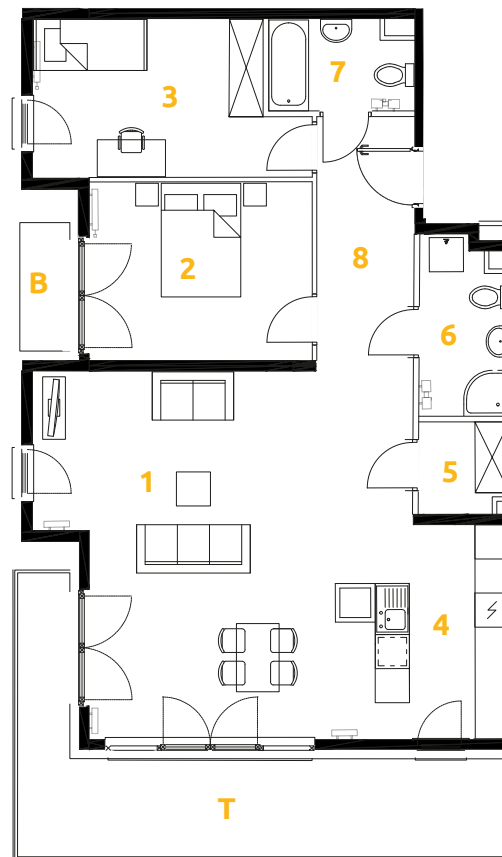

O₃
OSIEDLE
OSZON
ETAP 8

Tu żyj. Tu mieszkaj.

1	SALON	31.33 m ²
2	POKÓJ	12.24 m ²
3	POKÓJ	12.18 m ²
4	KUCHNIA	8.18 m ²
5	GARDEROBA	2.48 m ²
6	ŁAZIENKA	4.66 m ²
7	ŁAZIENKA	3.90 m ²
8	PRZEDPOKÓJ	13.53 m ²
T	TARAS	18.16 m ²
B	BALKON	1.99 m ²

3 POKOJE | 88.50 m²

Budynek: 2

Piętro: 5

Mieszkanie: 43

Przedstawiona aranżacja lokalu jest przykładowa, rysunki w tym zakresie mają charakter poglądowy.

Biuro sprzedaży:
ul. Stefana Banacha 39/U1
31-235 Kraków